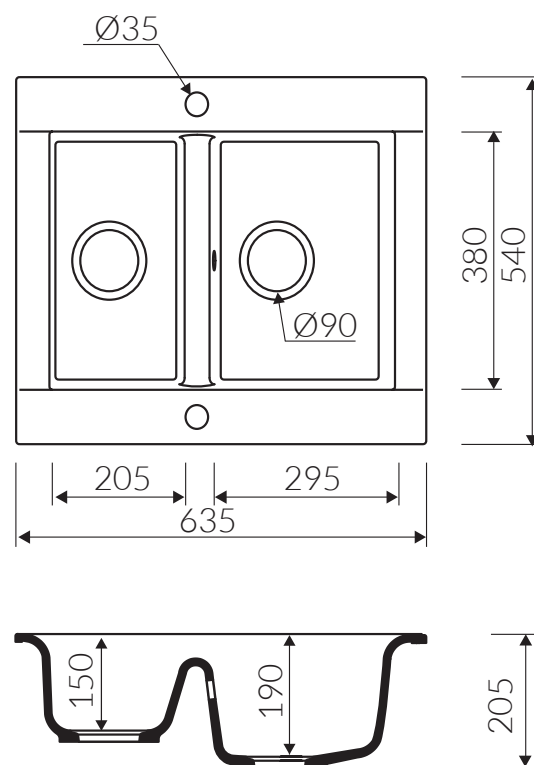

# VOGA I 635 1.5K

 minimalny rozmiar szafki  
minimal cabinet size

 zlewozmywak odwracalny  
reversible sink

 zlewozmywak wpuszczany w blat  
inset sink

 z zaczepami  
installation with mounting clips

 wycięcie według wykrojnika  
cutting template included

 szeroka paleta barw  
available in wide colors range

 materiał **MAGRANIT®**  
material

 waga / weight : 12 kg

1.5 KOMORY  
1.5 BOWL SINK

Index: **P\_Z\_097\_50\_0635**

DŁUGOŚĆ LENGTH	SZEROKOŚĆ WIDTH	WYSOKOŚĆ HEIGHT
635	540	205

Wymiary zlewozmywaka mogą się różnić o 0,3%.  
Dimensions of the kitchen sink may differ by 0.3 %.