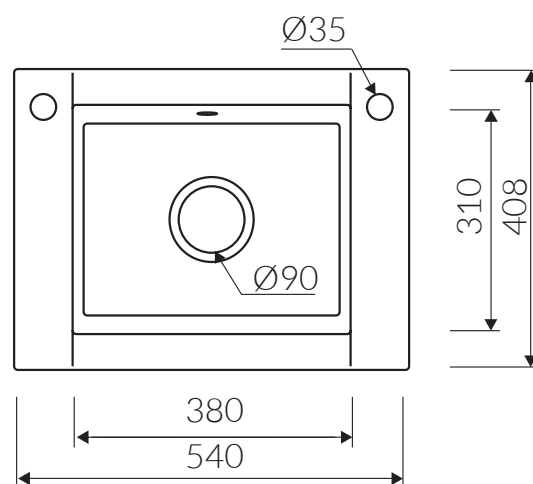

VOGA I

540 1K

 minimalny rozmiar szafki
minimal cabinet size

 zlewozmywak wpuszczany w blat
inset sink

 z zaczepami
installation with mounting clips

 wycięcie według wykrojnika
cutting template included

 w komplecie zestaw syfonowy automatyczny
automatic siphon included

 waga / weight : 8.2 kg

1 KOMORA
1 BOWL SINK

Index: **P_Z_097_10_0540**

DŁUGOŚĆ LENGTH	SZEROKOŚĆ WIDTH	WYSOKOŚĆ HEIGHT
540	408	205

Wymiary zlewozmywaka mogą się różnić o 0,3%.
Dimensions of the kitchen sink may differ by 0.3 %.