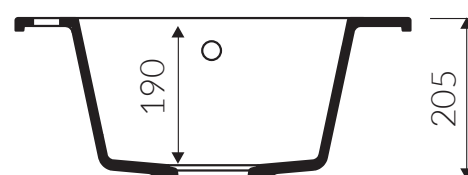

 waga / weight : 8.2 kg

1 KOMORA
1 BOWL SINK

Index: **P_Z_097_10_0540**

DŁUGOŚĆ LENGTH	SZEROKOŚĆ WIDTH	WYSOKOŚĆ HEIGHT
540	408	205

Wymiary zlewozmywaka mogą się różnić o 0,3%.
Dimensions of the kitchen sink may differ by 0.3 %.