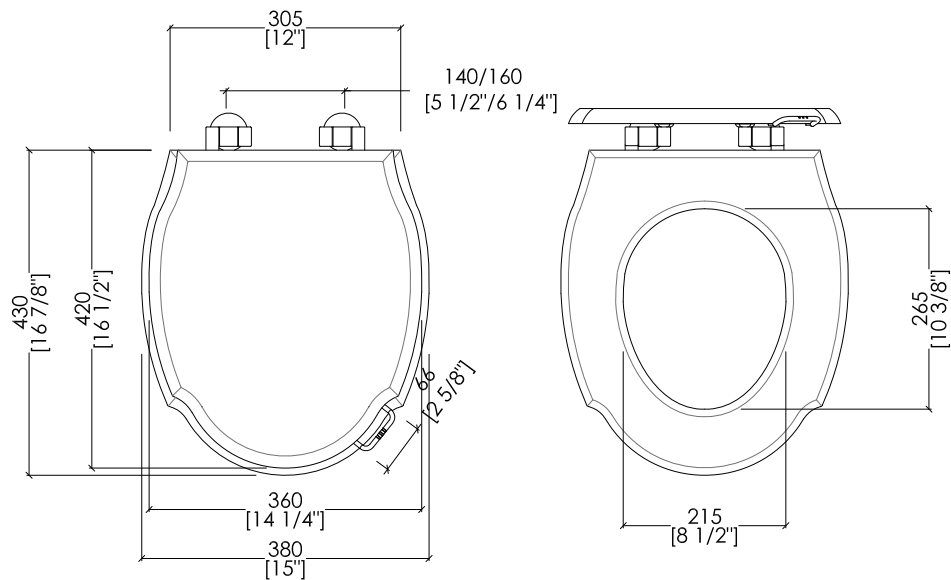

Devon&Devon

WESTMINSTER

1. SEDILE LEGNO MASSELLO (cerniera soft-close) SOLID WOOD SEAT (soft-close hinge)

updating 01|2021

MODELLO 1:

> SEDILE LEGNO MASSELLO

FINITURA: quercia massello | quercia massello tinta scura | mogano massello

> CERNIERA: cromo | oro chiaro | oro rosa | antico rame | bronzo | nickel satinato | nickel lucido | nickel nero

> DIMENSIONE IMBALLO: mm 560x400x80H

N.B. Tutte le misure sono in millimetri/pollici. Questo disegno è di proprietà Devon&Devon. Non può essere riprodotto o trasmesso a terzi senza autorizzazione.

MODEL 1:

> SOLID WOOD SEAT

FINISH: solid oak | solid oak dark stained | solid mahogany

> HINGE: chrome | light gold | rose gold | antique copper | bronze | satin nickel | polished nickel | black nickel

> PACKAGING SIZE: inch 22"x 15 3/4"x 3 1/8"H

N.B. All measurements are in millimetres/inch. This drawing is property of Devon&Devon. It may not be reproduced or transmitted to third parties without authorization.