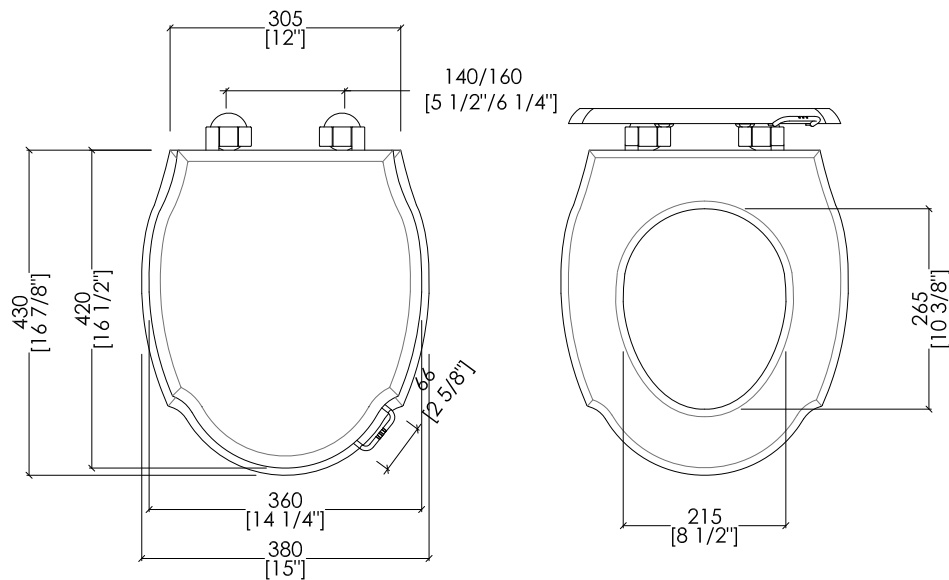

Devon&Devon

WESTMINSTER

2 . SEDILE LISTRATO MDF (cerniera soft-close) MDF SEAT (soft-close hinge)

updating 01|2021

MODELLO 2:

► SEDILE LISTRATO MDF (cerniera soft-close)

FINITURA: mogano | verniciato bianco | laccato lucido nei colori: deep black, pure white, warm grey, dark grey, fango

► CERNIERA: cromo | oro chiaro | oro rosa | antico rame | bronzo | nickel satinato | nickel lucido | nickel nero

► DIMENSIONE IMBALLO: mm 520x400x75H

N.B. Tutte le misure sono in millimetri/pollici. Questo disegno è di proprietà Devon&Devon. Non può essere riprodotto o trasmesso a terzi senza autorizzazione.

MODEL 2:

► MDF SEAT (soft-close hinge):

FINISH: mahogany | white painted | semi-gloss colours: deep black, pure white, warm grey, dark grey, fango

► HINGE: chrome | light gold | rose gold | antique copper | bronze | satin nickel | polished nickel | black nickel

► PACKAGING SIZE: inch 20 1/2"x 15 3/4"x 3"H

N.B. All measurements are in millimetres/inch. This drawing is property of Devon&Devon. It may not be reproduced or transmitted to third parties without authorization.