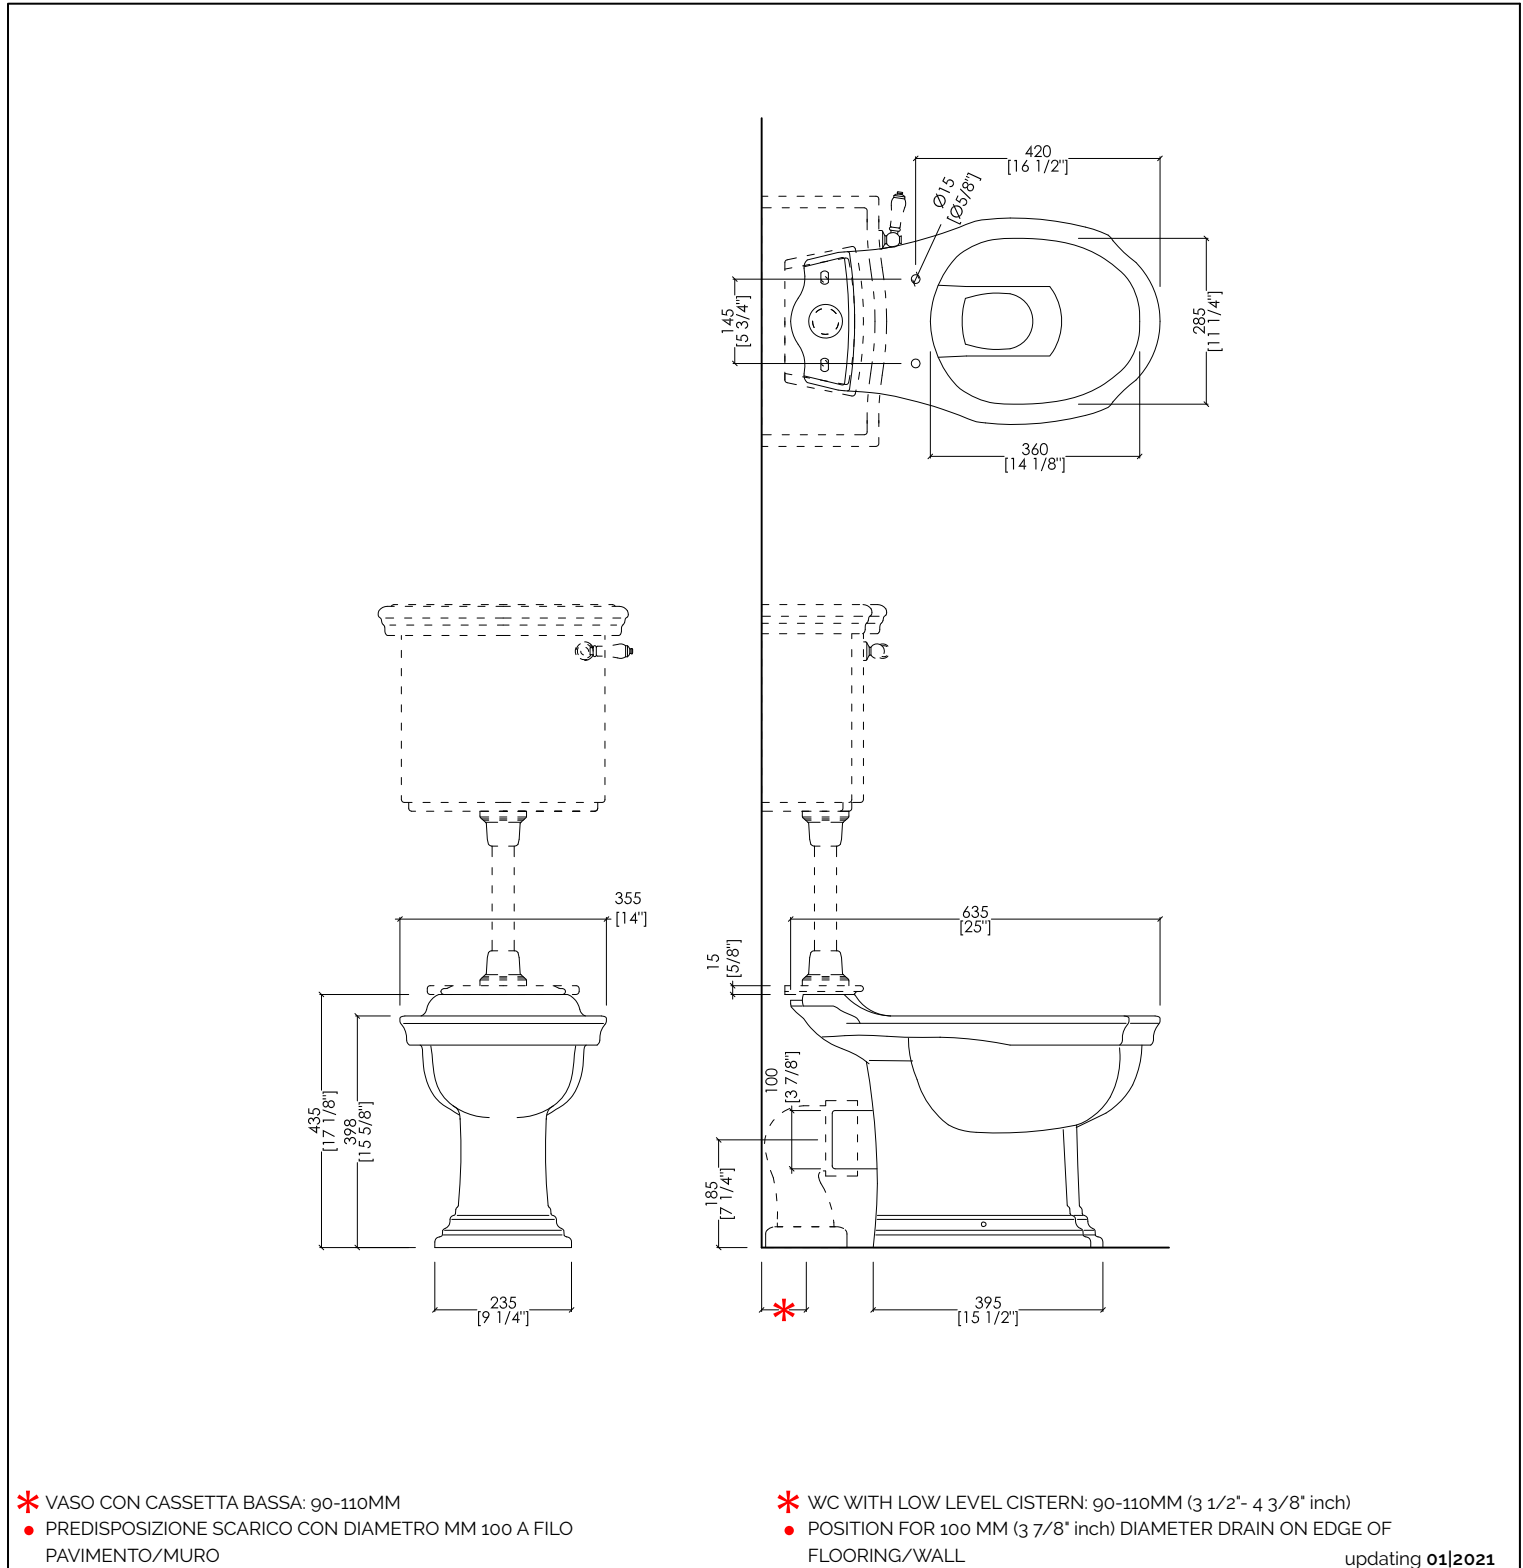

Devon&Devon

WESTMINSTER

IBWCWES

- > VASO PER CASSETTA ALTA, BASSA E MONOBLOCCO
- > MATERIALE > ceramica
- FINITURA: bianco
- > PORTATA: 6/3 l per scarico
- > TOLLERANZA: ± 2% ≥ 750 mm; ± 5% ≤ 750 mm
- > DIMENSIONE IMBALLO: mm 650x360x490H
- > PESO: 18,5 Kg

N.B. Tutte le misure sono in millimetri/pollici. Questo disegno è di proprietà Devon&Devon. Non può essere riprodotto o trasmesso a terzi senza autorizzazione.

- > WC PAN FOR HIGH, LOW LEVEL AND CLOSE COUPLED CISTERN
- > MATERIAL > ceramic
- FINISH: white
- > FLOW RATE: 1.6/0.8 GPF
- > TOLERANCE: ± 2% ≥ 29 1/2" inch; ± 5% ≤ 29 1/2" inch
- > PACKAGING SIZE: inch 25 5/8"x 14 1/8"x 19 1/4"H
- > WEIGHT: 40.8 Lbs

 POSITION FOR WATER INLET

updating 01|2021

IBCZWES

- > CASSETTA BASSA
- > MATERIALE > ceramica
- FINITURA: bianco
- > PORTATA: 6/3 l per scarico
- > TOLLERANZA: $\pm 2\% \geq 750$ mm; $\pm 5\% \leq 750$ mm
- > DIMENSIONE IMBALLO: mm 445x220x410H
- > PESO: 14,5 Kg

> CERNIERA: cromo | oro chiaro | oro rosa | antico rame | bronzo | nickel satinato | nickel lucido | nickel nero

> DIMENSIONE IMBALLO: mm 560x400x80H

N.B. Tutte le misure sono in millimetri/pollici. Questo disegno è di proprietà Devon&Devon. Non può essere riprodotto o trasmesso a terzi senza autorizzazione.