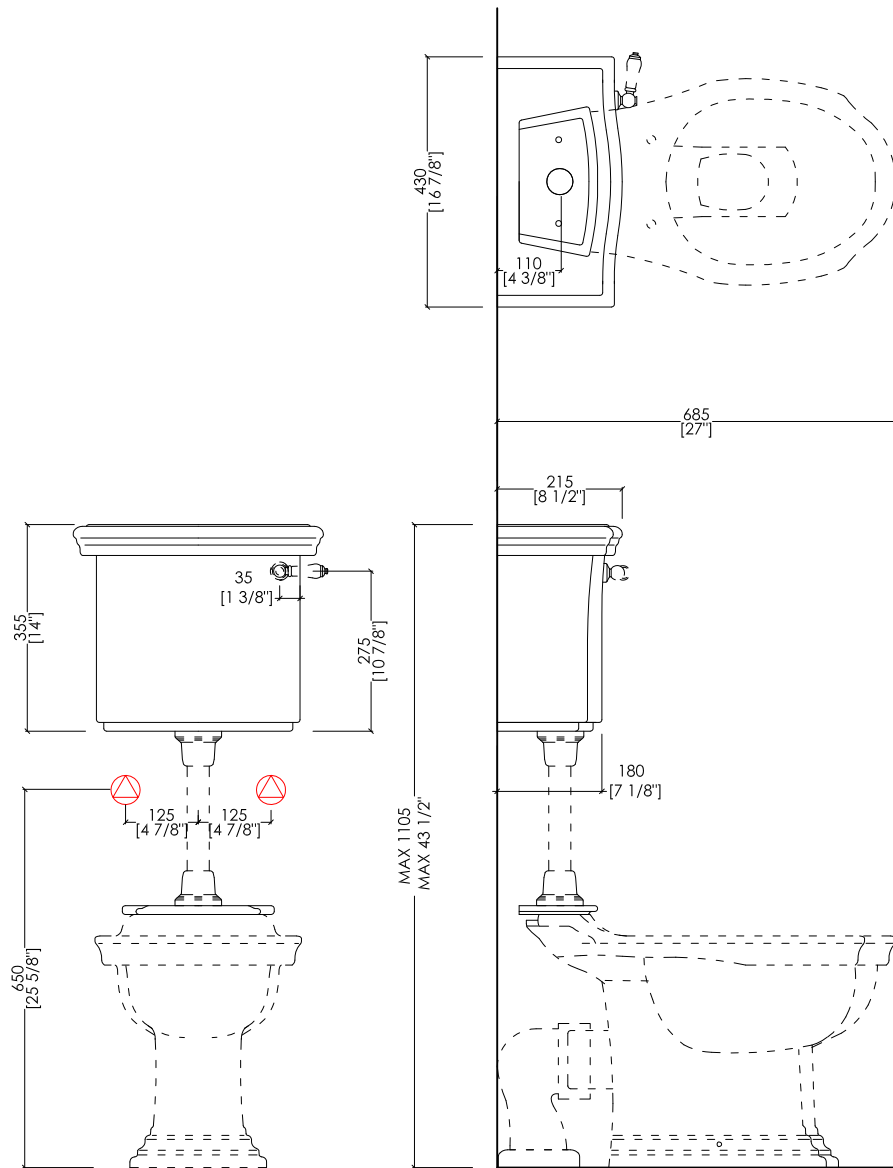

Devon&Devon

WESTMINSTER

PREDISPOSIZIONE PER ADDUZIONE ACQUA

POSITION FOR WATER INLET

updating 01|2021

IBCZWES

- > CASSETTA BASSA
- > MATERIALE > ceramica
- FINITURA: bianco
- > PORTATA: 6/3 l per scarico
- > TOLLERANZA: $\pm 2\% \geq 750$ mm; $\pm 5\% \leq 750$ mm
- > DIMENSIONE IMBALLO: mm 445x220x410H
- > PESO: 14,5 Kg

- > LOW LEVEL CISTERN
- > MATERIAL > ceramic
- FINISH: white
- > FLOW RATE: 1.6/0.8 GPF
- > TOLERANCE: $\pm 2\% \geq 29$ 1/2" inch; $\pm 5\% \leq 29$ 1/2" inch
- > PACKAGING SIZE: inch 17 1/2"x 8 5/8"x 16 1/8"H
- > WEIGHT: 32 Lbs

N.B. Tutte le misure sono in millimetri/pollici. Questo disegno è di proprietà Devon&Devon. Non può essere riprodotto o trasmesso a terzi senza autorizzazione.

N.B. All measurements are in millimetres/inch. This drawing is property of Devon&Devon. It may not be reproduced or transmitted to third parties without authorization.