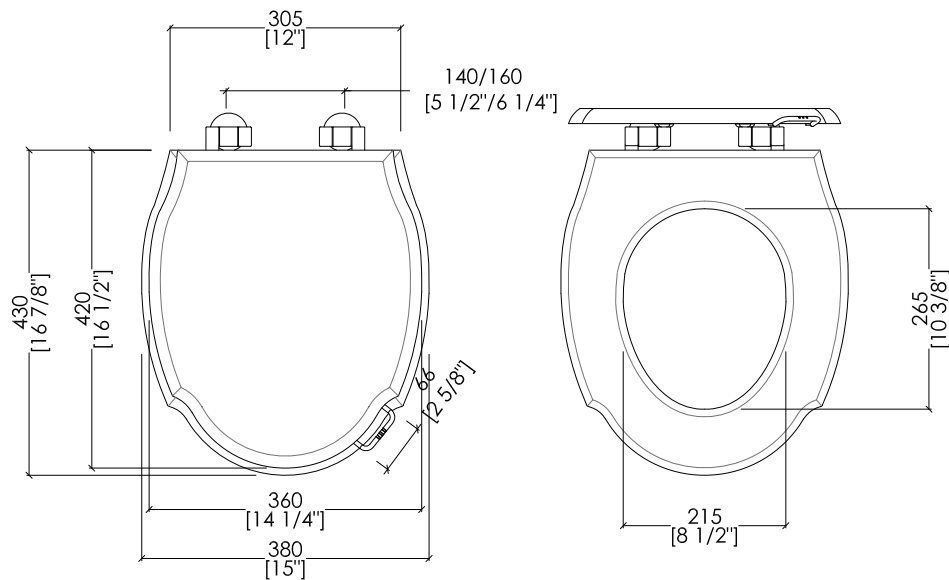

Devon&Devon

WESTMINSTER

2 . SEDILE LISTRATO MDF (cerniera soft-close) MDF SEAT (soft-close hinge)

updating 01|2021

MODELLO 2:

► SEDILE LISTRATO MDF (cerniera soft-close)

FINITURA: mogano | verniciato bianco | laccato lucido nei colori: deep black, pure white, warm grey, dark grey, fango

► CERNIERA: cromo | oro chiaro | oro rosa | antico rame | bronzo | nickel satinato | nickel lucido | nickel nero

► DIMENSIONE IMBALLO: mm 520x400x75H

N.B. Tutte le misure sono in millimetri/pollici. Questo disegno è di proprietà Devon&Devon. Non può essere riprodotto o trasmesso a terzi senza autorizzazione.

MODEL 2:

► MDF SEAT (soft-close hinge):

FINISH: mahogany | white painted | semi-gloss colours: deep black, pure white, warm grey, dark grey, fango

► HINGE: chrome | light gold | rose gold | antique copper | bronze | satin nickel | polished nickel | black nickel

► PACKAGING SIZE: inch 20 1/2"x 15 3/4"x 3"H

N.B. All measurements are in millimetres/inch. This drawing is property of Devon&Devon. It may not be reproduced or transmitted to third parties without authorization.