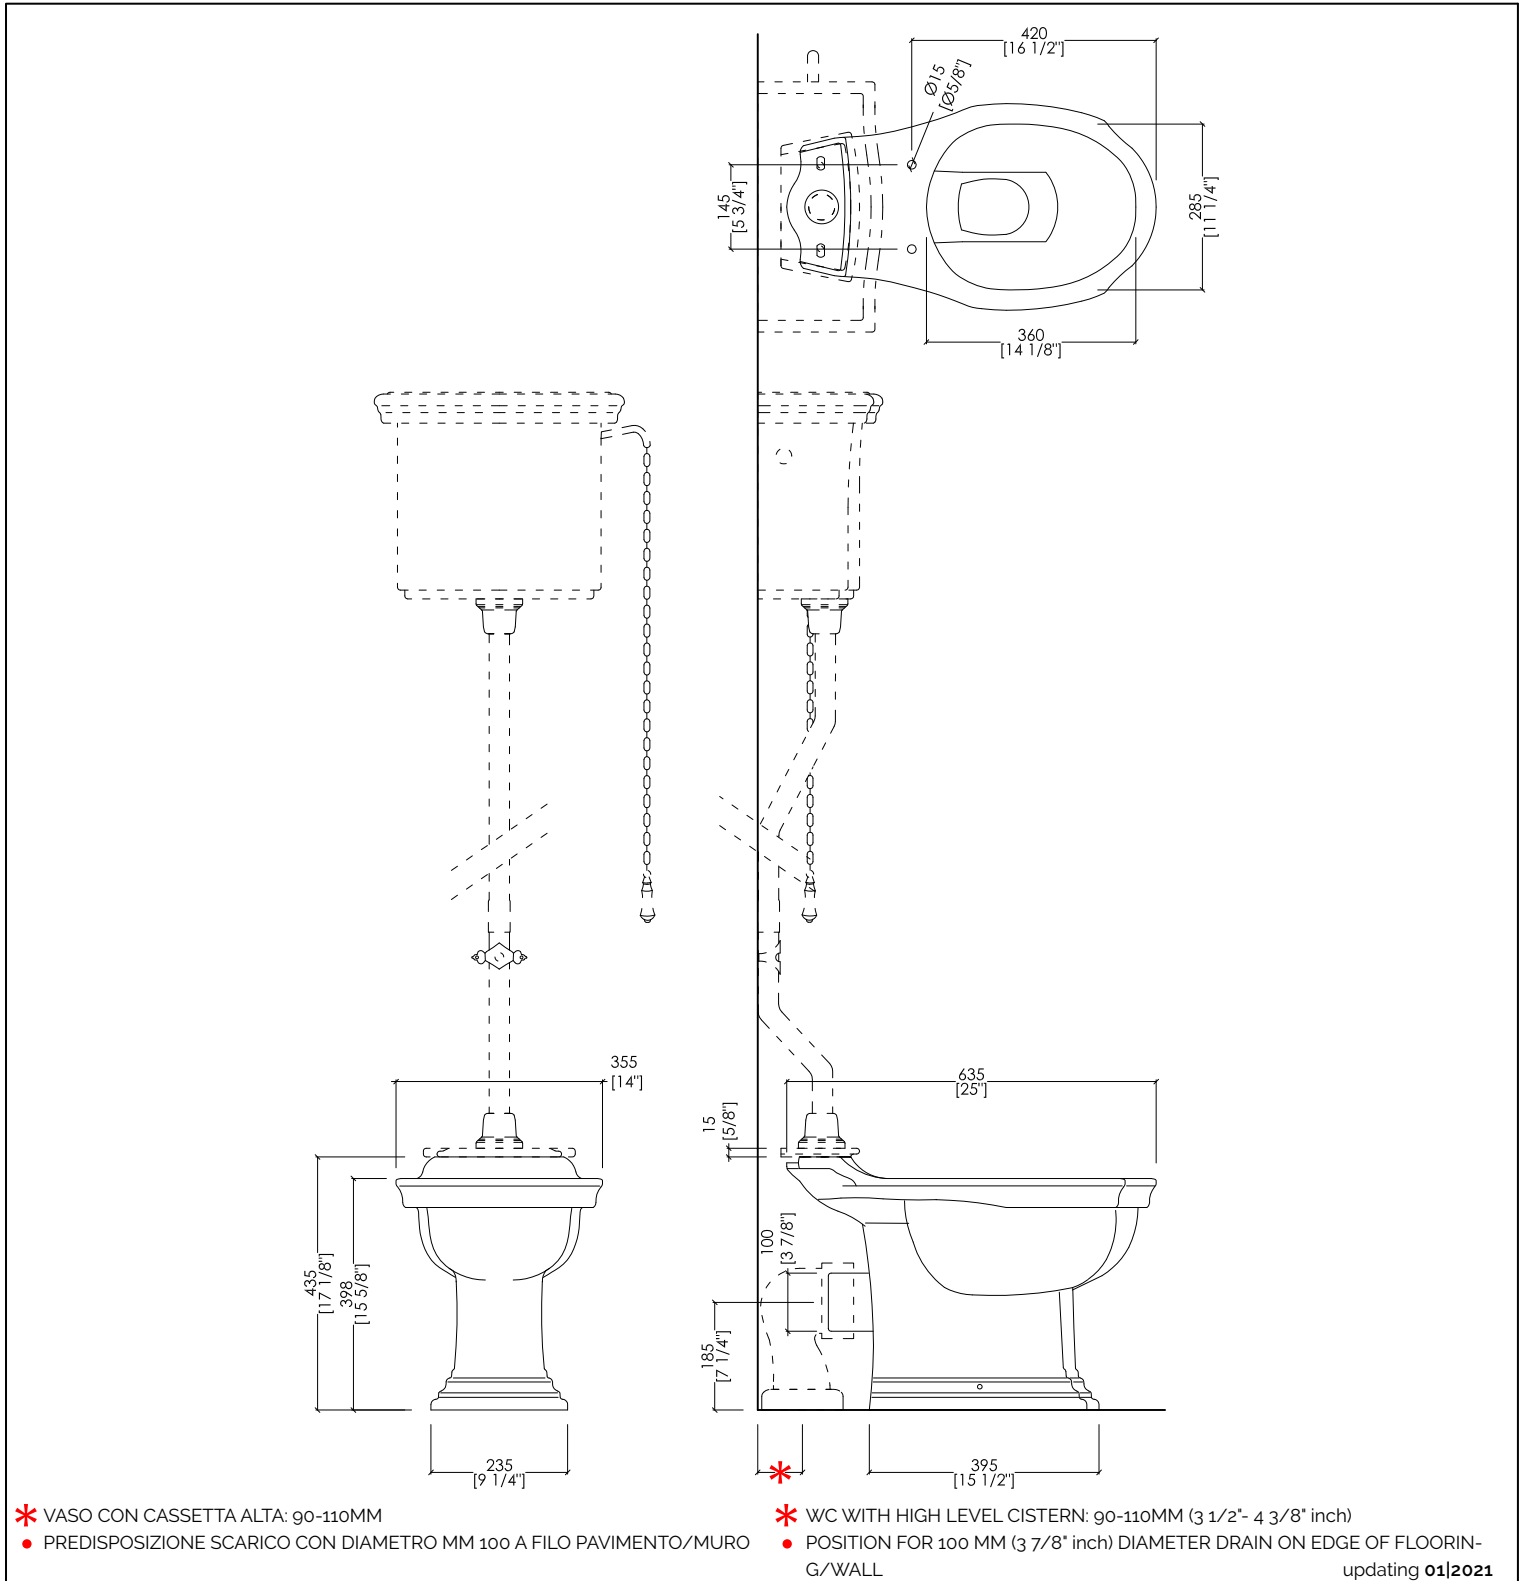

Devon&Devon

WESTMINSTER

IBWCWES

- > VASO PER CASSETTA ALTA, BASSA E MONOBLOCCO
- > MATERIALE > ceramica
- FINITURA: bianco
- > PORTATA: 6/3 l per scarico
- > TOLLERANZA: $\pm 2\% \geq 750$ mm; $\pm 5\% \leq 750$ mm
- > DIMENSIONE IMBALLO: mm 650x360x490H
- > PESO: 18,5 Kg

N.B. Tutte le misure sono in millimetri/pollici. Questo disegno è di proprietà Devon&Devon. Non può essere riprodotto o trasmesso a terzi senza autorizzazione.

- > WC PAN FOR HIGH, LOW LEVEL AND CLOSE COUPLED CISTERN
- > MATERIAL > ceramic
- FINISH: white
- > FLOW RATE: 16/0.8 GPF
- > TOLERANCE: $\pm 2\% \geq 29 1/2$ " inch; $\pm 5\% \leq 29 1/2$ " inch
- > PACKAGING SIZE: inch 25 5/8" x 14 1/8" x 19 1/4" H
- > WEIGHT: 40.8 Lbs

 POSITION FOR WATER INLET

updating 01|2021

IBCAWES

- > CASSETTA ALTA
- > MATERIALE ▶ ceramica
- FINITURA: bianco
- > PORTATA: 6/3 l per scarico
- > TOLLERANZA: ± 2% ≥ 750 mm; ± 5% ≤ 750 mm
- > DIMENSIONE IMBALLO: mm 445x220x410H
- > PESO: 14,5 Kg

► DIMENSIONE IMBALLO: mm 520x400x75H

N.B. Tutte le misure sono in millimetri/pollici. Questo disegno è di proprietà Devon&Devon. Non può essere riprodotto o trasmesso a terzi senza autorizzazione.

MODEL 2: