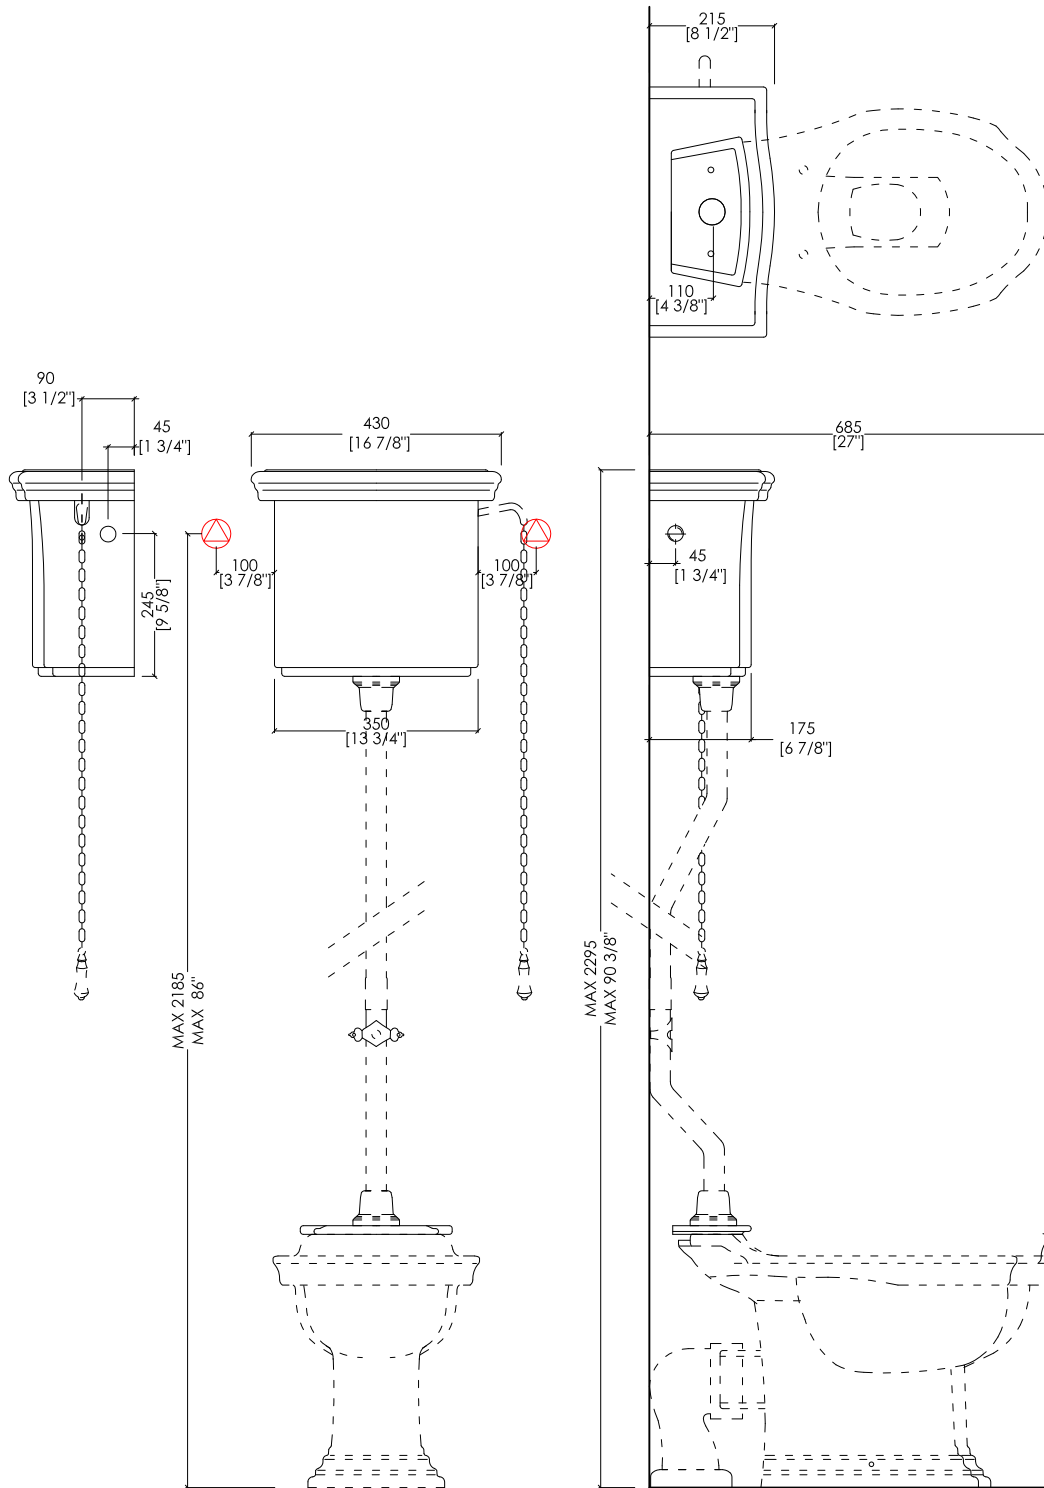

Devon&Devon

WESTMINSTER

PREDISPOSIZIONE PER ADDUZIONE ACQUA

POSITION FOR WATER INLET

updating 01|2021

IBCAWES

- > CASSETTA ALTA
- > MATERIALE ▶ ceramica
- FINITURA: bianco
- > PORTATA: 6/3 l per scarico
- > TOLLERANZA: ± 2% ≥ 750 mm; ± 5% ≤ 750 mm
- > DIMENSIONE IMBALLO: mm 445x220x410H
- > PESO: 14,5 Kg

- > HIGH LEVEL CISTERN
- > MATERIAL ▶ ceramic
- FINISH: white
- > FLOW RATE: 16/0.8 GPF
- > TOLERANCE: ± 2% ≥ 29 1/2" inch; ± 5% ≤ 29 1/2" inch
- > PACKAGING SIZE: inch 17 1/2"x 8 5/8"x 16 1/8"H
- > WEIGHT: 32 Lbs

N.B. Tutte le misure sono in millimetri/pollici. Questo disegno è di proprietà Devon&Devon. Non può essere riprodotto o trasmesso a terzi senza autorizzazione.