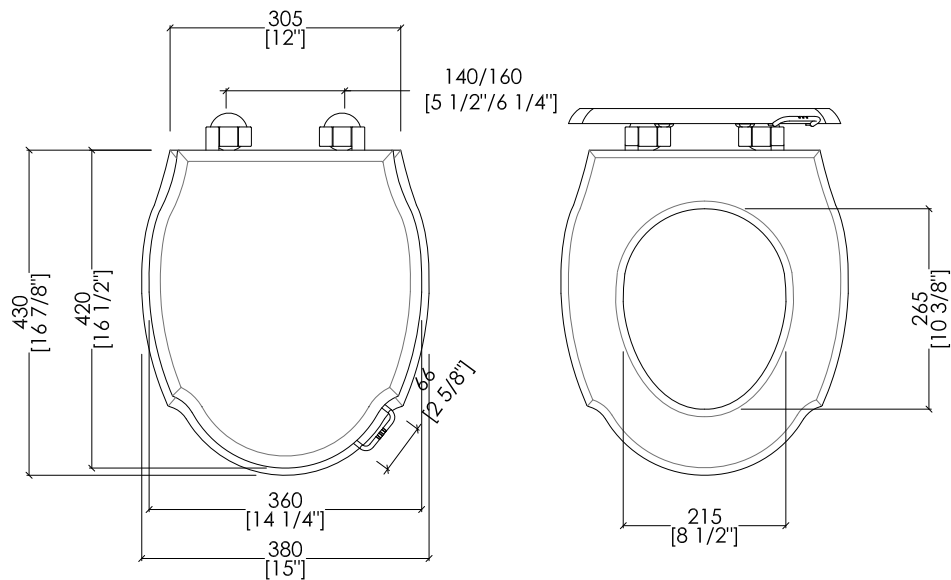

Devon&Devon

WESTMINSTER

1. SEDILE LEGNO MASSELLO (cerniera soft-close) SOLID WOOD SEAT (soft-close hinge)

updating 01|2021

MODELLO 1:

> SEDILE LEGNO MASSELLO

FINITURA: quercia massello | quercia massello tinta scura | mogano massello

> CERNIERA: cromo | oro chiaro | oro rosa | antico rame | bronzo | nickel satinato | nickel lucido | nickel nero

> DIMENSIONE IMBALLO: mm 560x400x80H

N.B. Tutte le misure sono in millimetri/pollici. Questo disegno è di proprietà Devon&Devon. Non può essere riprodotto o trasmesso a terzi senza autorizzazione.

MODEL 1:

> SOLID WOOD SEAT

FINISH: solid oak | solid oak dark stained | solid mahogany

> HINGE: chrome | light gold | rose gold | antique copper | bronze | satin nickel | polished nickel | black nickel

> PACKAGING SIZE: inch 22"x 15 3/4"x 3 1/8"H

N.B. All measurements are in millimetres/inch. This drawing is property of Devon&Devon. It may not be reproduced or transmitted to third parties without authorization.