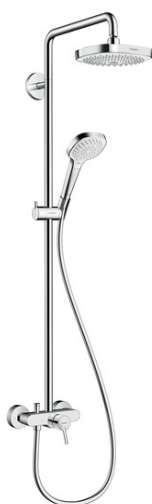

Croma Select E

Croma Select E 180 2jet Showerpipe с однорычажным смесителем

Поверхности : **белый/хром** Артикульный номер: **27258400**

Описание

Характеристики

- верхний душ Croma Select E 180 2jet
- размер душевого диска: 180 мм x 180 мм
- регулируемый угол верхнего душа
- тип струи: Rain, IntenseRain
- расход воды для струи IntenseRain (при 3 бар): 16 л/мин
- расход воды для струи Rain (при 3 бар): 16 л/мин
- длина держателя для душа: 400 мм
- поворотный держатель для душа
- регулируемое по высоте крепление ручного душа
- вид монтажа: наружный монтаж

Состоит из

- Шланг Isiflex 1,60 м, 1/2" (#28276XXX)
- Верхний душ Croma Select E 180 2jet (#26524XXX)
- Ручной душ Croma Select E Multi (#26810XXX)

Технология

Продукт

Чертеж