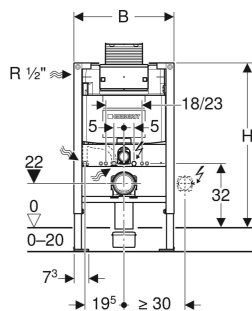

# Монтажний елемент Geberit Duofix для підвісного унітаза, 82 см, зі змивним бачком прихованого монтажу Omega 12 см

## ПРИЗНАЧЕННЯ

- Для пустотілих перегородок
- Для монтажу в пристінній інсталяції по висоті рами
- Для підвісних унітазів з приєднувальними розмірами відповідно до EN 33:2011
- Для підвісних унітазів з вильотом до 62 см
- Для подвійного змиву
- Для підлогових покриттів 0–20 см

## ОБСЯГ ПОСТАЧАННЯ

- З'єднувальний елемент для підключення води R 1/2", сумісний з MasterFix і MeplaFix, із вбудованим кутовим запірним клапаном і маховичком
- Захисний короб для вікна технічного обслуговування
- Комплекти для під'єднання для унітаза,  $\varnothing$  90 мм
- З'єднувальне коліно 90° з PE-HD,  $\varnothing$  90 мм
- Перехідна муфта з PE-HD,  $\varnothing$  90/110 мм
- 2 захисні заглушки
- 2 різьбові шпильки M12
- Комплект кріплень

**ІНФОРМАЦІЯ**

- Змивна клавіша замовляється окремо

Арт. №	В см	Н см	Г см
111.003.00.1	50	82	14