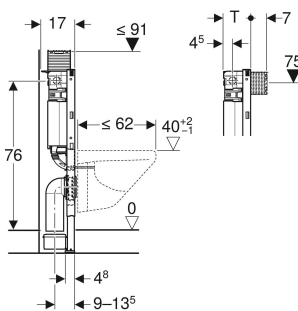

# Монтажний елемент Geberit Duofix для підвісного унітаза, 82 см, зі змивним бачком прихованого монтажу Omega 12 см

## ПРИЗНАЧЕННЯ

- Для пустотілих перегородок
- Для монтажу в пристінній інсталяції по висоті рами
- Для підвісних унітазів з приєднувальними розмірами відповідно до EN 33:2011
- Для підвісних унітазів з вильотом до 62 см
- Для подвійного змиву
- Для підлогових покриттів 0–20 см

## ОБСЯГ ПОСТАЧАННЯ

- З'єднувальний елемент для підключення води R 1/2", сумісний з MasterFix і MeplaFix, із вбудованим кутовим запірним клапаном і маховичком
- Захисний короб для вікна технічного обслуговування
- Комплекти для під'єднання для унітаза,  $\varnothing$  90 мм
- З'єднувальне коліно 90° з PE-HD,  $\varnothing$  90 мм
- Перехідна муфта з PE-HD,  $\varnothing$  90/110 мм
- 2 захисні заглушки
- 2 різьбові шпильки M12
- Комплект кріплень

**ІНФОРМАЦІЯ**

- Змивна клавіша замовляється окремо

Арт. №	В см	Н см	Г см
111.003.00.1	50	82	14