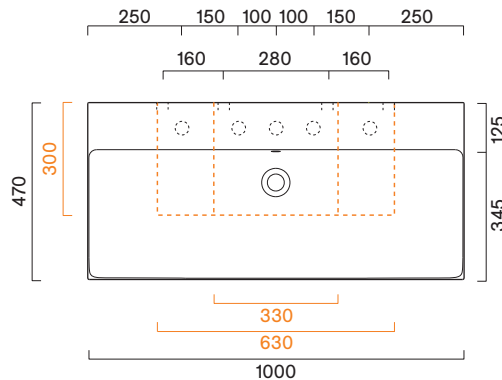

## Premium 100x47

<b>Descrizione</b>	cm 100x47 kg 26	Lavabo con troppopieno. Installazione sospeso, ad appoggio, su mobile o struttura in metallo.
<b>Codici, colori e finiture</b>	<b>02 2100 1001</b> (ex.110VPNFC00)	Bianco lucido - Lavabo con 1 foro, predisposto per 3 fori rubinetteria. ○
	<b>02 2100 1021</b>	Bianco satinato - Lavabo con 1 foro, predisposto per 3 fori rubinetteria. ○
	<b>02 2100 1022</b>	Nero satinato - Lavabo con 1 foro, predisposto per 3 fori rubinetteria. ●
	<b>02 2100 2001</b>	Bianco lucido - Lavabo con 2 fori rubinetteria laterali. ○
	<b>02 2100 2021</b>	Bianco satinato - Lavabo con 2 fori rubinetteria laterali. ○
	<b>02 2100 2022</b>	Nero satinato - Lavabo con 2 fori rubinetteria laterali. ●
	<b>02 2100 0001</b> (ex.110VPN00)	Bianco lucido - Lavabo senza foro, predisposto per 5 fori rubinetteria. ○
	<b>02 2100 0021</b>	Bianco satinato - Lavabo senza foro, predisposto per 5 fori rubinetteria. ○
	<b>02 2100 0022</b>	Nero satinato - Lavabo senza foro, predisposto per 5 fori rubinetteria. ●

**Plus e caratteristiche**

Cataglaze+

EN 14688 - CL20

**Dimensioni**

**cod. 02 5810 0022**  
Struttura sospesa in metallo nero satinato completa di ripiano.

**cod. 02 5801 0022**  
Coppia di gambe da aggiungere alla struttura per versione a terra.