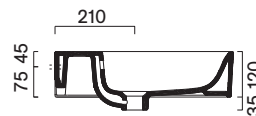

## Premium 100x47

<b>Descrizione</b>	cm 100x47 kg 26	Lavabo con troppopieno. Installazione sospeso, ad appoggio, su mobile o struttura in metallo.
<b>Codici, colori e finiture</b>	<b>02 2100 1001</b> (ex.110VPNFC00)	Bianco lucido - Lavabo con 1 foro, predisposto per 3 fori rubinetteria. ○
	<b>02 2100 1021</b>	Bianco satinato - Lavabo con 1 foro, predisposto per 3 fori rubinetteria. ○
	<b>02 2100 1022</b>	Nero satinato - Lavabo con 1 foro, predisposto per 3 fori rubinetteria. ●
	<b>02 2100 2001</b>	Bianco lucido - Lavabo con 2 fori rubinetteria laterali. ○
	<b>02 2100 2021</b>	Bianco satinato - Lavabo con 2 fori rubinetteria laterali. ○
	<b>02 2100 2022</b>	Nero satinato - Lavabo con 2 fori rubinetteria laterali. ●
	<b>02 2100 0001</b> (ex.110VPN00)	Bianco lucido - Lavabo senza foro, predisposto per 5 fori rubinetteria. ○
	<b>02 2100 0021</b>	Bianco satinato - Lavabo senza foro, predisposto per 5 fori rubinetteria. ○
	<b>02 2100 0022</b>	Nero satinato - Lavabo senza foro, predisposto per 5 fori rubinetteria. ●

**Plus e caratteristiche**

Cataglaze+

EN 14688 - CL20

**Dimensioni**

**cod. 02 5810 0022**  
Struttura sospesa in metallo nero satinato completa di ripiano.

**cod. 02 5801 0022**  
Coppia di gambe da aggiungere alla struttura per versione a terra.