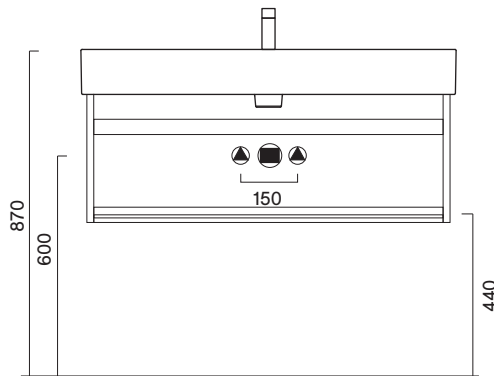

## Premium 100x47

<b>Descrizione</b>	cm 100x47 kg 26	Lavabo con troppopieno. Installazione sospeso, ad appoggio, su mobile o struttura in metallo.
<b>Codici, colori e finiture</b>	<b>02 2100 1001</b> (ex.110VPNFC00)	Bianco lucido - Lavabo con 1 foro, predisposto per 3 fori rubinetteria. ○
	<b>02 2100 1021</b>	Bianco satinato - Lavabo con 1 foro, predisposto per 3 fori rubinetteria. ○
	<b>02 2100 1022</b>	Nero satinato - Lavabo con 1 foro, predisposto per 3 fori rubinetteria. ●
	<b>02 2100 2001</b>	Bianco lucido - Lavabo con 2 fori rubinetteria laterali. ○
	<b>02 2100 2021</b>	Bianco satinato - Lavabo con 2 fori rubinetteria laterali. ○
	<b>02 2100 2022</b>	Nero satinato - Lavabo con 2 fori rubinetteria laterali. ●
	<b>02 2100 0001</b> (ex.110VPN00)	Bianco lucido - Lavabo senza foro, predisposto per 5 fori rubinetteria. ○
	<b>02 2100 0021</b>	Bianco satinato - Lavabo senza foro, predisposto per 5 fori rubinetteria. ○
	<b>02 2100 0022</b>	Nero satinato - Lavabo senza foro, predisposto per 5 fori rubinetteria. ●

**Plus e caratteristiche**

Cataglaze+

EN 14688 - CL20

**Dimensioni**

**cod. 02 5810 0022**  
Struttura sospesa in metallo nero satinato completa di ripiano.

**cod. 02 5801 0022**  
Coppia di gambe da aggiungere alla struttura per versione a terra.