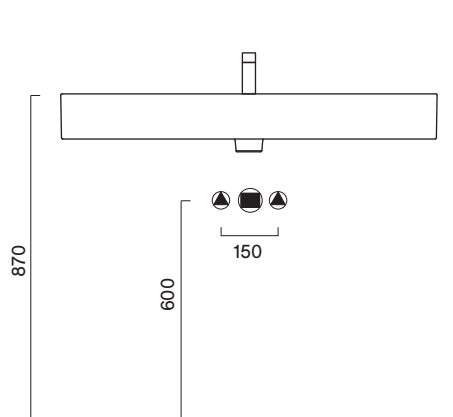

## Premium 100x47

<b>Descrizione</b>	cm 100x47 kg 26	Lavabo con troppopieno. Installazione sospeso, ad appoggio, su mobile o struttura in metallo.
<b>Codici, colori e finiture</b>	<b>02 2100 1001</b> (ex.110VPNFC00)	Bianco lucido - Lavabo con 1 foro, predisposto per 3 fori rubinetteria. ○
	<b>02 2100 1021</b>	Bianco satinato - Lavabo con 1 foro, predisposto per 3 fori rubinetteria. ○
	<b>02 2100 1022</b>	Nero satinato - Lavabo con 1 foro, predisposto per 3 fori rubinetteria. ●
	<b>02 2100 2001</b>	Bianco lucido - Lavabo con 2 fori rubinetteria laterali. ○
	<b>02 2100 2021</b>	Bianco satinato - Lavabo con 2 fori rubinetteria laterali. ○
	<b>02 2100 2022</b>	Nero satinato - Lavabo con 2 fori rubinetteria laterali. ●
	<b>02 2100 0001</b> (ex.110VPN00)	Bianco lucido - Lavabo senza foro, predisposto per 5 fori rubinetteria. ○
	<b>02 2100 0021</b>	Bianco satinato - Lavabo senza foro, predisposto per 5 fori rubinetteria. ○
	<b>02 2100 0022</b>	Nero satinato - Lavabo senza foro, predisposto per 5 fori rubinetteria. ●

**Plus e caratteristiche**

Cataglaze+

EN 14688 - CL20

**Dimensioni**

**cod. 02 5810 0022**  
Struttura sospesa in metallo nero satinato completa di ripiano.

**cod. 02 5801 0022**  
Coppia di gambe da aggiungere alla struttura per versione a terra.