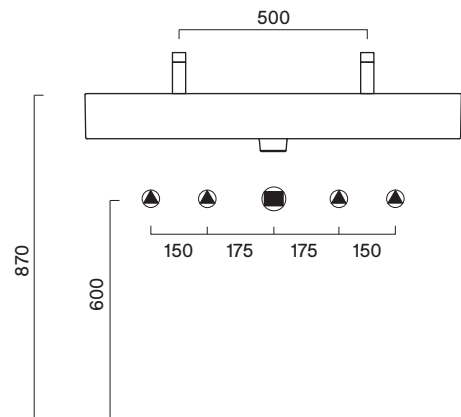

## Premium 100x47

<b>Descrizione</b>	cm 100x47 kg 26	Lavabo con troppopieno. Installazione sospeso, ad appoggio, su mobile o struttura in metallo.
<b>Codici, colori e finiture</b>	<b>02 2100 1001</b> (ex.110VPNFC00)	Bianco lucido - Lavabo con 1 foro, predisposto per 3 fori rubinetteria. ○
	<b>02 2100 1021</b>	Bianco satinato - Lavabo con 1 foro, predisposto per 3 fori rubinetteria. ○
	<b>02 2100 1022</b>	Nero satinato - Lavabo con 1 foro, predisposto per 3 fori rubinetteria. ●
	<b>02 2100 2001</b>	Bianco lucido - Lavabo con 2 fori rubinetteria laterali. ○
	<b>02 2100 2021</b>	Bianco satinato - Lavabo con 2 fori rubinetteria laterali. ○
	<b>02 2100 2022</b>	Nero satinato - Lavabo con 2 fori rubinetteria laterali. ●
	<b>02 2100 0001</b> (ex.110VPN00)	Bianco lucido - Lavabo senza foro, predisposto per 5 fori rubinetteria. ○
	<b>02 2100 0021</b>	Bianco satinato - Lavabo senza foro, predisposto per 5 fori rubinetteria. ○
	<b>02 2100 0022</b>	Nero satinato - Lavabo senza foro, predisposto per 5 fori rubinetteria. ●

**Plus e caratteristiche**

Cataglaze+

EN 14688 - CL20

**Dimensioni**

**cod. 02 5810 0022**  
Struttura sospesa in metallo nero satinato completa di ripiano.

**cod. 02 5801 0022**  
Coppia di gambe da aggiungere alla struttura per versione a terra.