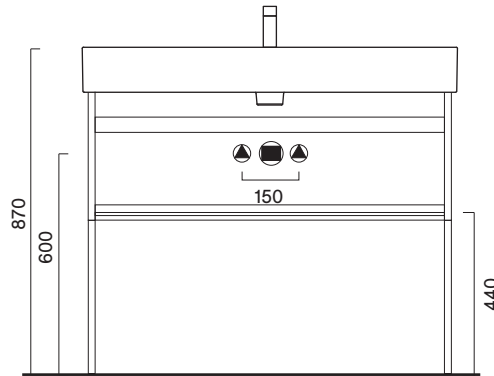

## Premium 100x47

<b>Descrizione</b>	cm 100x47 kg 26	Lavabo con troppopieno. Installazione sospeso, ad appoggio, su mobile o struttura in metallo.
<b>Codici, colori e finiture</b>	<b>02 2100 1001</b> (ex.110VPNFC00)	Bianco lucido - Lavabo con 1 foro, predisposto per 3 fori rubinetteria. ○
	<b>02 2100 1021</b>	Bianco satinato - Lavabo con 1 foro, predisposto per 3 fori rubinetteria. ○
	<b>02 2100 1022</b>	Nero satinato - Lavabo con 1 foro, predisposto per 3 fori rubinetteria. ●
	<b>02 2100 2001</b>	Bianco lucido - Lavabo con 2 fori rubinetteria laterali. ○
	<b>02 2100 2021</b>	Bianco satinato - Lavabo con 2 fori rubinetteria laterali. ○
	<b>02 2100 2022</b>	Nero satinato - Lavabo con 2 fori rubinetteria laterali. ●
	<b>02 2100 0001</b> (ex.110VPN00)	Bianco lucido - Lavabo senza foro, predisposto per 5 fori rubinetteria. ○
	<b>02 2100 0021</b>	Bianco satinato - Lavabo senza foro, predisposto per 5 fori rubinetteria. ○
	<b>02 2100 0022</b>	Nero satinato - Lavabo senza foro, predisposto per 5 fori rubinetteria. ●

**Plus e caratteristiche**

Cataglaze+

EN 14688 - CL20

**Dimensioni**

**cod. 02 5810 0022**  
Struttura sospesa in metallo nero satinato completa di ripiano.

**cod. 02 5801 0022**  
Coppia di gambe da aggiungere alla struttura per versione a terra.