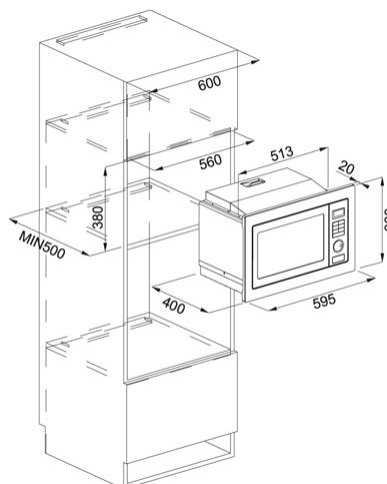

Микроволновая печь Нержавеющая сталь | 131.0264.294

МОДЕЛЬНЫЙ РЯД : Духовые шкафы | СЕРИЯ : Микроволновая печь | МОДЕЛЬ : FMW 250 SM G XS | ВИД ПОКРЫТИЯ : Нержавеющая сталь | ТИП МОНТАЖА : Встраиваемая | ТИП МОНТАЖА : Встраиваемая | МОДЕЛЬНЫЕ РЯДЫ : Smart | ТИП МОНТАЖА : Встраиваемая

TECHNICAL DATA

Тип	Встраиваемый
Тип	Многофункциональная микроволновая печь с грилем
Программирование	Электронный программатор с таймером окончания приготовления
Таймер	95 мин.
Режимы приготовления	8
Объем	25 л
Дисплей	Цифровой
Мощность (Вт)	900
Мощность гриля	1000 Вт
Ступени мощности	6
Стандартное оборудование	Вращающаяся стеклянная тарелка Ø 315 мм, 1 решетка
Защитные устройства	Двойной замок
Функции	Микроволны, Независимый или синхронный гриль, Комбинированное приготовление: гриль и микроволны
Напряжение (В)	230 В