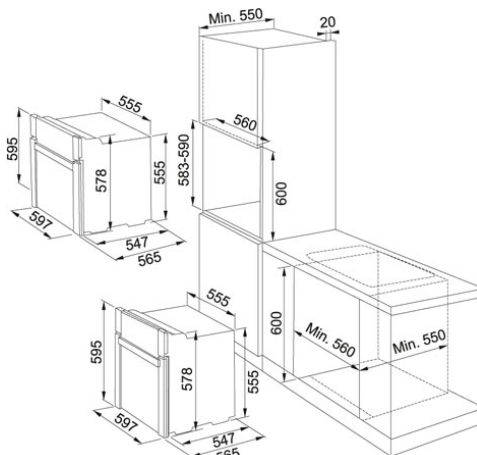

Smart glass SG 62 M SH /N Glass Sahara | 116.0373.512

ГРУПА : Духові шафи | СЕРІЯ : Smart glass | МОДЕЛЬ : SG 62 M SH /N | МАТЕРІАЛ : Glass Sahara | ЛІНІЯ : Smart | ТИП МОНТАЖУ : ДОВІЛЬНО

ТЕХНІЧНІ ДАНІ

Загальна глибина	565.00 mm
Кількість стекол	2
Освітлення (Вт)	1 внутрішня бокова лампа 25 Вт
Стандартна комплектація	1 лист, 1 решітка
Програматор	Таймер закінчення приготування зі звуковим сигналом
Кількість функцій	5 + освітлення
Загальна довжина	597.00 mm
Ширина	60.00 cm
Живлення	220-240V
Направляючі	Релефні на бічних стінках духовки
Тип управління	ELECTRO-MECHANIC
Внутрішній об'єм	63 літри
Клас споживання електроенергії	A