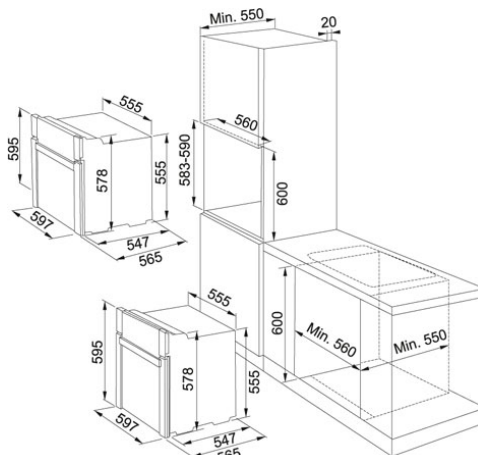

Smart glass SG 62 M OA /N Glass Oatmeal | 116.0373.511

ГРУПА : Духові шафи | СЕРІЯ : Smart glass | МОДЕЛЬ : SG 62 M OA/N | МАТЕРІАЛ : Glass Oatmeal | ЛІНІЯ : Smart | ТИП МОНТАЖУ : ДОВІЛЬНО

ТЕХНІЧНІ ДАНІ

Загальна глибина	565.00 mm
Стандартна комплектація	1 лист, 1 решітка
Ширина	60.00 cm
Направляючі	Релефні на бічних стінках духовки
Кількість стекол	2
Програматор	Таймер закінчення приготування зі звуковим сигналом
Живлення	220-240V
Кількість функцій	5 + освітлення
Внутрішній об'єм	63 літри
Загальна довжина	597.00 mm
Освітлення (Вт)	1 внутрішня бокова лампа 25 Вт
Тип управління	ELECTRO-MECHANIC
Клас споживання електроенергії	A