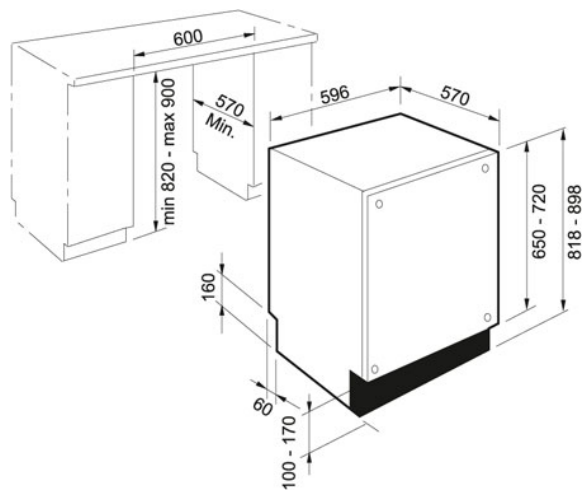

Посудомийні машини | 117.0492.037

ГРУПА : Посудомийні машини | СЕРІЯ : Посудомийні машини | МАТЕРІАЛ : Різні матеріали | ТИП МОНТАЖУ : Вбудована | МОДЕЛЬ : FDW 613 E6P A+

Нова посудомийна машина шириною 60 см вмістимістю до 13 комплектів посуду. Завдяки новітній технології миття споживання води зменшене до 11 л при класі енергоспоживання A+. Посудомийна машина обладнана спеціальними петлями змінної геометрії що дає можливість монтувати без необхідності підрізання плінтусу.