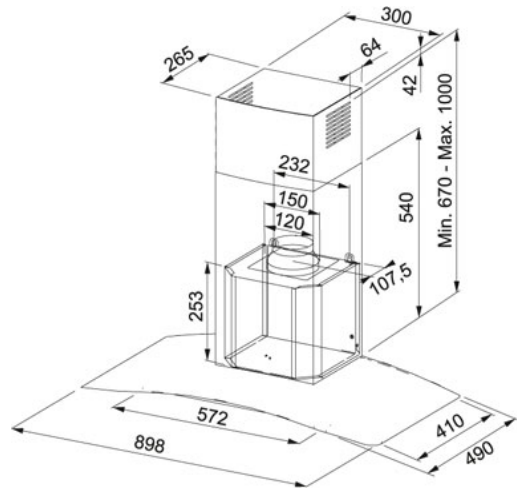

Glass Soft FGC 925 BK/XS Нержавіюча сталь-Чорне скло |

110.0389.116

ГРУПА : Витяжки | СЕРІЯ : Glass Soft | МОДЕЛЬ : FGC 925 BK/XS | МАТЕРІАЛ : Нержавіюча сталь-Чорне скло | ТИП МОНТАЖУ : Для настінного монтажу | ТИП МОНТАЖУ : T type hoods | ТИП МОНТАЖУ : Острівні

ТЕХНІЧНІ ДАНІ

Тип інсталяції	Настінний монтаж
Ширина витяжки (см)	90.00 см
Кількість швидкостей	3 швидкості + інтенсивний режим
Продуктивність при інтенсивному режимі	650 м3/х
Продуктивність на максимальній швидкості	1015 м3/год.
Максимальний рівень шуму (Дб)	69
Потужність споживання (Вт)	250
Тиск (Па)	500.00 Па
Освітлення (Вт)	LED 2x1 Вт
Тип управління	SOFT-TOUCH
Живлення	220-240V
Клас споживання електроенергії	C