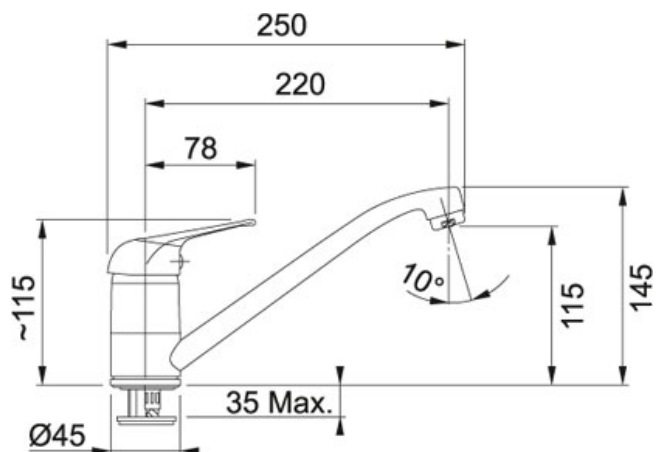

Narew 35 З одним виливом Хром | 115.0204.874

ГРУПА : Змішувачі | СЕРІЯ : Narew 35 | МОДЕЛЬ : З одним виливом | МАТЕРІАЛ : Хром | ТИП МОНТАЖУ : Звичайний монтаж

ТЕХНІЧНІ ДАНІ

Версія	З одним виливом
Тиск	Високий
Тип управління	Top Lever
Висота	145.00 mm
Кут оберту	360 °