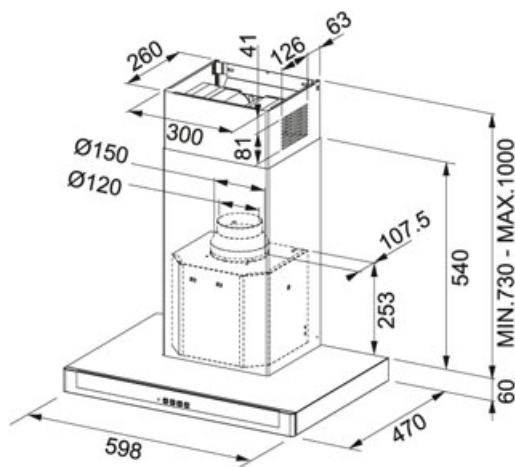

Neptune FNE 605 XS Нержавіюча сталь полірована |

110.0389.126

ГРУПА : Витяжки | СЕРІЯ : Neptune | МОДЕЛЬ : FNE 605 XS | МАТЕРІАЛ : Нержавіюча сталь полірована | ТИП МОНТАЖУ : Для настінного монтажу

ТЕХНІЧНІ ДАНІ

Тип інсталяції	Настінний монтаж
Ширина витяжки (см)	60.00 см
Кількість швидкостей	3
Продуктивність на максимальній швидкості	702 м3/год
Потужність споживання (Вт)	145
Освітлення (Вт)	LED 2x1 Вт
Живлення	220-240V
Тип управління	SOFT-TOUCH
Тиск (Па)	200.00 Па
Клас споживання електроенергії	D