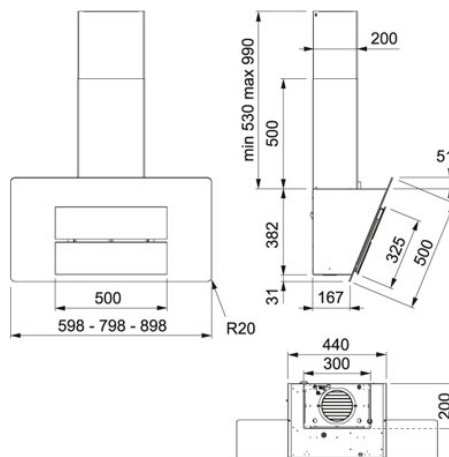

# Maris FMA 905 WH Біле скло | 110.0437.393

ГРУПА : Витяжки | СЕРІЯ : Maris | МОДЕЛЬ : FMA 905 WH | МАТЕРІАЛ : Біле скло | ЛІНІЯ : Maris | ТИП МОНТАЖУ : Wall hoods

## ТЕХНІЧНІ ДАНІ

Тип інсталяції	Настінний монтаж
Ширина витяжки (см)	90.00 см
Кількість швидкостей	3 швидкості + інтенсивний режим
Продуктивність на максимальній швидкості	1250 м3/год.
Потужність споживання (Вт)	270
Освітлення (Вт)	LED 2x1 Вт
Живлення	220-240V
Тип управління	Електронне сенсорне
Акcesуари у комплекті	112.0016.755
Продуктивність при інтенсивному режимі	1355 м3/год.
Максимальний рівень шуму (Дб)	70
Тиск (Па)	500.00 Па
Клас споживання електроенергії	A