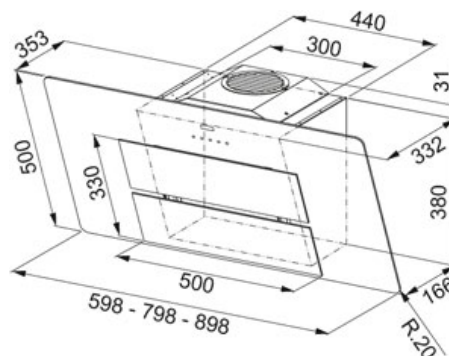

# Maris FMA 605 BK Чорне скло | 110.0197.410

ГРУПА : Витяжки | СЕРІЯ : Maris | МОДЕЛЬ : FMA 605 BK | МАТЕРІАЛ : Чорне скло | ТИП МОНТАЖУ : Для настінного монтажу | ЛІНІЯ : Maris

## ТЕХНІЧНІ ДАНІ

Тип інсталяції	Настінний монтаж
Ширина витяжки (см)	60.00 см
Кількість швидкостей	3 швидкості + інтенсивний режим
Продуктивність при інтенсивному режимі	680 м3/г
Продуктивність на максимальній швидкості	1100 м3/год.
Максимальний рівень шуму (Дб)	70
Потужність споживання (Вт)	250
Освітлення (Вт)	LED 2x1 Вт
Тип управління	Електронне сенсорне
Живлення	220-240V
Тиск (Па)	500.00 Па
Акcesуари у комплекті	112.0016.755
Клас споживання електроенергії	C