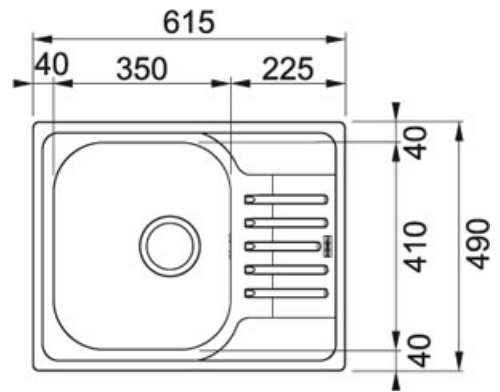

Polar PXL 611-60 Декор | 101.0330.655

ГРУПА : Мийки | СЕРІЯ : Polar | МОДЕЛЬ : PXL 611-60 | МАТЕРІАЛ : Декор | ТИП МОНТАЖУ : Врізна

ТЕХНІЧНІ ДАНІ

Розмір шафи	450.00 mm
Діаметр зливного отвору	3 1/2"
Загальна довжина	615.00 mm
Загальна ширина	490.00 mm
Довжина великої чаші	350.00 mm
Ширина великої чаші	410.00 mm
Глибина великої чаші	175.00 mm
Кількість чаш	1
Довжина монтажного вирізу	595.00 mm
Ширина монтажного вирізу	470.00 mm
Розташування крила мийки	Оборотна