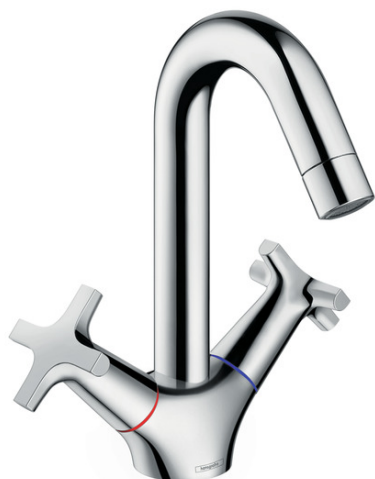

Logis Classic

Смеситель для раковины, с двумя рукоятками с донным клапаном

Поверхности : **хром** Артикульный номер: **71270000**

Описание

Характеристики

- ComfortZone 150
- обычная струя
- расход воды: 5 л/мин
- сливная арматура со стержнем тяги
- подходит для проточных водонагревателей
- угол поворота излива 120°

Технология

Продукт

Чертеж