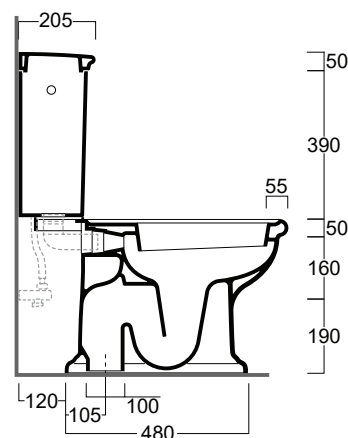

# Lante

Cassetta monoblocco / Close coupled cistern

simas<sup>®</sup>  
ACQUA SPACE

## LA 07/LA 09B

Disegni Tecnici  
Technical Drawings

Vaso monoblocco con scarico a pavimento LA 07  
e cassetta con coperchio foro laterale LA 09B

Close coupled WC with floor outlet LA 07  
and cistern with lid lateral hole LA 09B