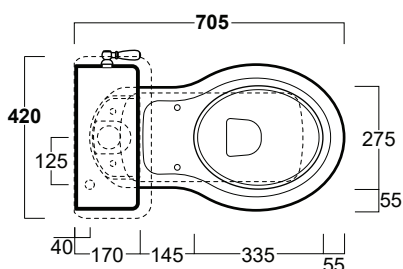

# Lante

Cassetta monoblocco / Close coupled cistern

simas<sup>®</sup>  
ACQUA SPACE

## LA 07/LA 09B

Disegni Tecnici  
Technical Drawings

Vaso monoblocco con scarico a pavimento LA 07  
e cassetta con coperchio foro laterale LA 09B

Close coupled WC with floor outlet LA 07  
and cistern with lid lateral hole LA 09B