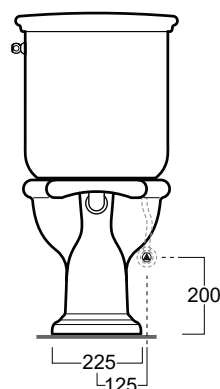

# Lante

Cassetta monoblocco / Close coupled cistern

simas<sup>®</sup>  
ACQUA SPACE

## LA 07/LA 09B

Disegni Tecnici  
Technical Drawings

Vaso monoblocco con scarico a pavimento LA 07  
e cassetta con coperchio foro laterale LA 09B

Close coupled WC with floor outlet LA 07  
and cistern with lid lateral hole LA 09B