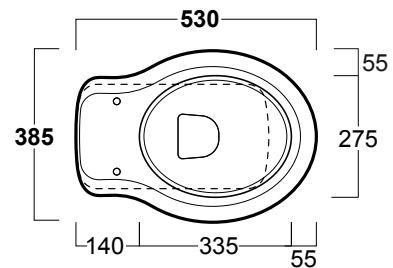

Lante

Vaso / WC

simas[®]
ACQUA SPACE

LA 02

Disegni Tecnici
Technical Drawings

Vaso con scarico a parete

WC with wall outlet

Accessori di completamento