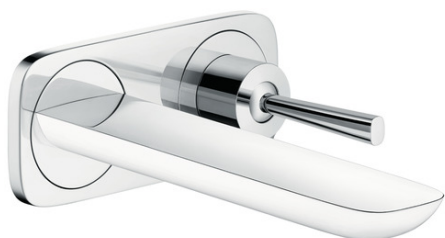

PuraVida

Смеситель для раковины, однорычажный, ВМ, излив 165 мм

Поверхности : белый/хром Артикулный номер: 15084400

Описание

Характеристики

- с возможностью размещения рукоятки справа или слева
- выступ 165 мм
- ламинарная струя
- расход воды: 5 л/мин
- регулируемый формирователь струи
- незапираемый сливной клапан
- подходит для проточных водонагревателей

Технология

Награды за дизайн

2012

Продукт