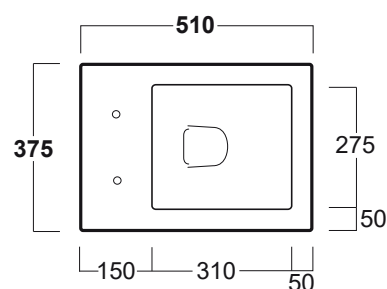

Frozen

Vaso carenato / *Back to wall bidet*

FZ 01

Disegni Tecnici
Technical Drawings

Vaso carenato con scarico parete o pavimento
(curva tecnica su richiesta)

*Back to wall WC with wall or floor outlet
(curved pipe on demande)*