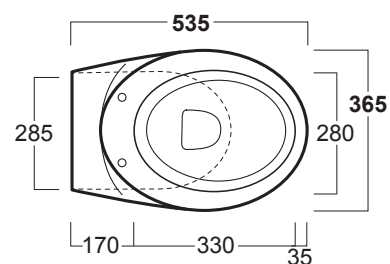

# Bohémien

Vaso carenato / *Back to wall WC*

## BO 01

Disegni Tecnici  
Technical Drawings

Vaso carenato con scarico parete o pavimento  
(curva tecnica inclusa)

*Back to wall WC with wall or floor outlet  
(curved pipe included)*

Accessori di completamento