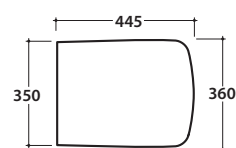

# GLOBO

Cod. **RES02.BI**

Vaso sospeso con sistema di fissaggio nascosto. Scarico 4,5 / 3 Lt. Peso 21 kg.  
*Wall-hung pan provided with hidden fixing system. Drain 4,5 / 3 Lt. Weight 21 kg.*

Cod. **RE019BI**

Coprivaso in termoindurente. Peso 3 kg.  
*Thermo-setting seat-cover. Weight 3 kg.*

Cod. **RE020BI**

Coprivaso in termoindurente chiusura rallentata. Peso 3 kg.  
*Thermo-setting seat-cover with soft-closing system. Weight 3 kg.*