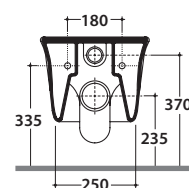

# GLOBO

Cod. **RES02.BI**

Vaso sospeso con sistema di fissaggio nascosto. Scarico 4,5 / 3 Lt. Peso 21 kg.  
*Wall-hung pan provided with hidden fixing system. Drain 4,5 / 3 Lt. Weight 21 kg.*

Cod. **RE019BI**

Coprivaso in termoindurente. Peso 3 kg.  
*Thermo-setting seat-cover. Weight 3 kg.*

Cod. **RE020BI**

Coprivaso in termoindurente chiusura rallentata. Peso 3 kg.  
*Thermo-setting seat-cover with soft-closing system. Weight 3 kg.*

Cod. **FI002**

Staffa di fissaggio a "L". Peso 2,5 kg.  
*Fixing brackets for W/H sanitary. Weight 2,5 kg.*

Cod. **PU001**

Protezione antiurto e acustica. Peso 0,2 kg.  
*Acoustic and crash protection. Weight 0,2 kg.*