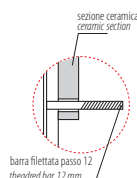

# GLOBO

Cod. **RES02.BI**

Vaso sospeso con sistema di fissaggio nascosto. Scarico 4,5 / 3 Lt. Peso 21 kg.  
*Wall-hung pan provided with hidden fixing system. Drain 4,5 / 3 Lt. Weight 21 kg.*

Cod. **RE019BI**