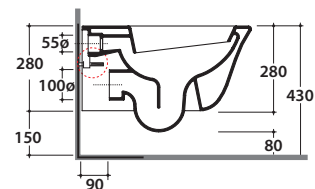

# GLOBO

Cod. **RES02.BI**

Vaso sospeso con sistema di fissaggio nascosto. Scarico 4,5 / 3 Lt. Peso 21 kg.  
*Wall-hung pan provided with hidden fixing system. Drain 4,5 / 3 Lt. Weight 21 kg.*

Cod. **RE019BI**

Coprivaso in termoindurente. Peso 3 kg.  
*Thermo-setting seat-cover. Weight 3 kg.*

Cod. **RE020BI**

Coprivaso in termoindurente chiusura rallentata. Peso 3 kg.  
*Thermo-setting seat-cover with soft-closing system. Weight 3 kg.*