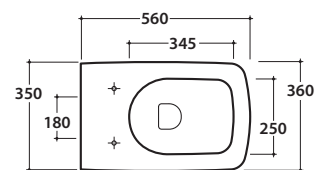

# GLOBO

Cod. **RES02.BI**

Vaso sospeso con sistema di fissaggio nascosto. Scarico 4,5 / 3 Lt. Peso 21 kg.  
*Wall-hung pan provided with hidden fixing system. Drain 4,5 / 3 Lt. Weight 21 kg.*

Cod. **RE019BI**

Coprivaso in termoindurente. Peso 3 kg.  
*Thermo-setting seat-cover. Weight 3 kg.*

Cod. **RE020BI**

Coprivaso in termoindurente chiusura rallentata. Peso 3 kg.  
*Thermo-setting seat-cover with soft-closing system. Weight 3 kg.*