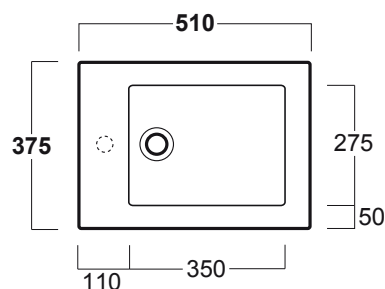

Frozen

Bidet carenato / *Back to wall bidet*

FZ 04

Disegni Tecnici
Technical Drawings

Bidet monoforo carenato

Back to wall bidet with single tap hole

Accessori di completamento

Accessories available

- Sifone per bidet da 1^{1/4} SIF 125
- Trap for bidet 1^{1/4} SIF 125
- Piletta di scarico con chiusura a pressione "shut rapid" con troppo pieno PLSR 60
- Pop-up waste drainer with "shut rapid" push system with overflow PLSR 60
- Piletta di scarico diretto "free flow" con troppo pieno PLSF 60
- Fixed pop-up "free flow" waste drainer with overflow PLSF 60
- Scatola viti di fissaggio F90
- Set of fixing screw F90