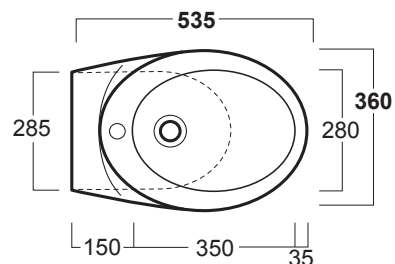

Bohémien

Bidet carenato / *Back to wall bidet*

simas[®]
ACQUA SPACE

BO 04

Disegni Tecnici
Technical Drawings

Bidet monoforo carenato

Back to wall bidet with single tap hole

Accessori di completamento