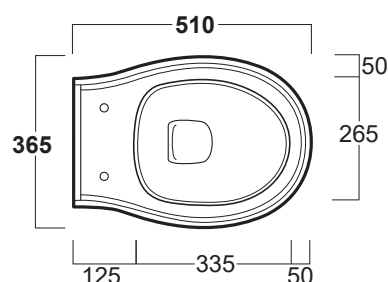

Arcade

Vaso sospeso / wall hung wc

AR 841

Disegni Tecnici
Technical Drawings

Vaso sospeso

Wall hung WC

Accessori di completamento

Accessories available

- Coprivaso in poliestere con cerniere cromo AR 002 o cerniere oro/bronzo AR003
- Polyester toilet seat with chrome finish hinges AR 002 or gold/bronze finish hinges AR 003
- Coprivaso in legno color noce con cerniere cromo AR 004 o cerniere oro/bronzo AR005
- Wooden toilet seat walnut-finish with chrome-finish hinges AR 004 or gold/bronze-finish hinges AR 005
- Coprivaso in poliestere con cerniere rallentate cromo AR 006 o cerniere rallentate oro/bronzo AR007
- Polyester toilet seat with chrome finish soft-closing hinges AR 006 or gold/bronze finish soft-closing hinges AR 007
- Coprivaso in legno color noce con cerniere rallentate cromo AR 008 o cerniere rallentate oro/bronzo AR009
- Wooden toilet seat walnut-finish with chrome-finish soft-closing hinges AR 008 or gold/bronze-finish soft-closing hinges AR 009
- F84 Coppia staffe di fissaggio per vaso/bidet sospesi
- F84 A pair of brackets for wall hung WC/bidet