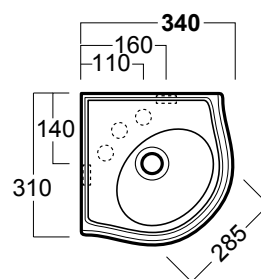

## AR 036

Disegni Tecnici  
Technical Drawings

Lavamani 34 ad angolo sospeso predisposto per  
rubinetteria monoforo centrale o destra e sinistra

Wall hung corner wash-hand basin 34  
pre-punched for central or right and left tap holes