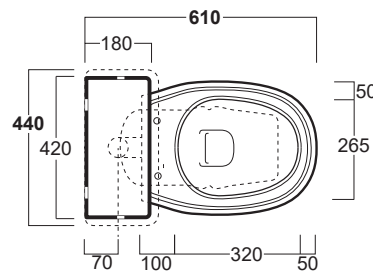

Arcade

Cassetta ad installazione alta / High-level cistern

simas[®]
ACQUA SPACE

AR 801/ AR 802

Disegni Tecnici
Technical Drawings

Cassetta con coperchio ad installazione alta
per vaso AR 801 e AR 811

High-level cistern with lid for WC
AR 801 and AR 811