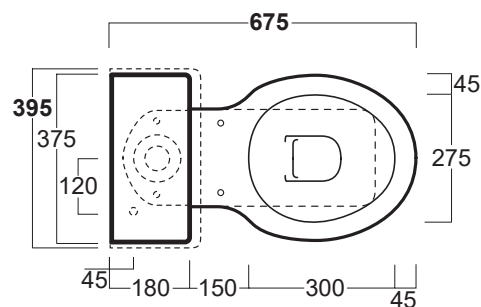

Londra

Vaso monoblocco / Close coupled WC

simas[®]
ACQUA SPACE

LO 931 / LO 922

Disegni Tecnici
Technical Drawings

Vaso monoblocco con scarico a parete e cassetta con coperchio

Close coupled WC with wall outlet and cistern with lid