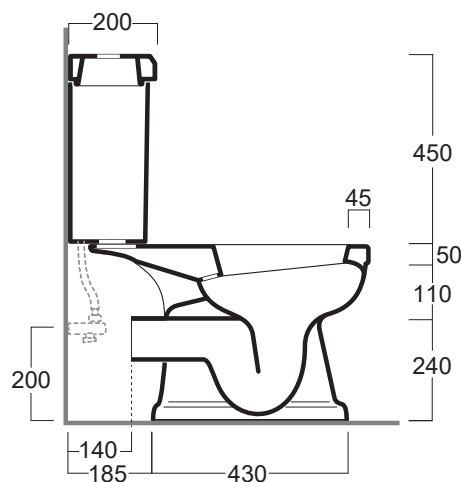

Londra

Vaso monoblocco / Close coupled WC

simas[®]
ACQUA SPACE

LO 931 / LO 922

Disegni Tecnici
Technical Drawings

Vaso monoblocco con scarico a parete e cassetta con coperchio

Close coupled WC with wall outlet and cistern with lid