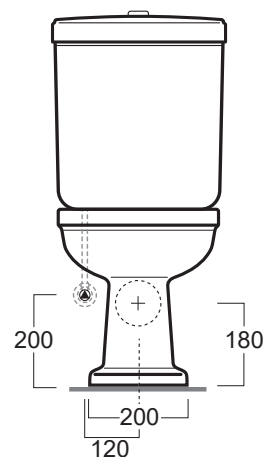

Londra

Vaso monoblocco / Close coupled WC

simas[®]
ACQUA SPACE

LO 931 / LO 922

Disegni Tecnici
Technical Drawings

Vaso monoblocco con scarico a parete e cassetta con coperchio

Close coupled WC with wall outlet and cistern with lid

Accessori di completamento

Accessories available

- Batteria di scarico ad aria per cassetta monoblocco D13
- Push button flush mechanism for close coupled cistern D13
- Batteria di scarico ad aria doppio flusso per cassetta monoblocco D21
- Push button double flush mechanism for close coupled cistern D21
- Coprivaso in poliestere con cerniere cromo LO 002 o cerniere oro/bronzo LO 003
- Polyester toilet seat with chrome finish hinges LO 002 or gold/bronze finish hinges LO 003
- Coprivaso in poliestere con cerniere rallentate cromo LO 006 o cerniere oro/bronzo LO 007
- Polyester toilet seat with chrome-finish soft-closing hinges LO 006 or gold/bronze-finish hinges LO 007
- Coprivaso in legno color noce con cerniere cromo LO 004 o cerniere oro/bronzo LO 005
- Wooden toilet seat walnut-finish with chrome finish hinges LO 004 or gold/bronze finish hinges LO 005
- Coprivaso in legno color noce con cerniere rallentate cromo LO 008 o cerniere oro/bronzo LO 009
- Wooden toilet seat walnut-finish with chrome finish soft-closing hinges LO 008 or gold/bronze-finish hinges LO 009
- Scatola viti di fissaggio F90
- Set of fixing screw F90