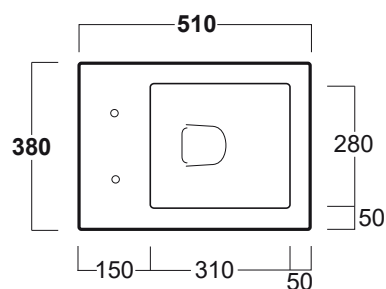

# Frozen

Vaso sospeso / Wall hung WC

## FZ 18

Disegni Tecnici  
Technical Drawings

Vaso sospeso.

Completo di set di fissaggio F85

Wall hung WC with single tap hole.  
Complete with fixing set F85