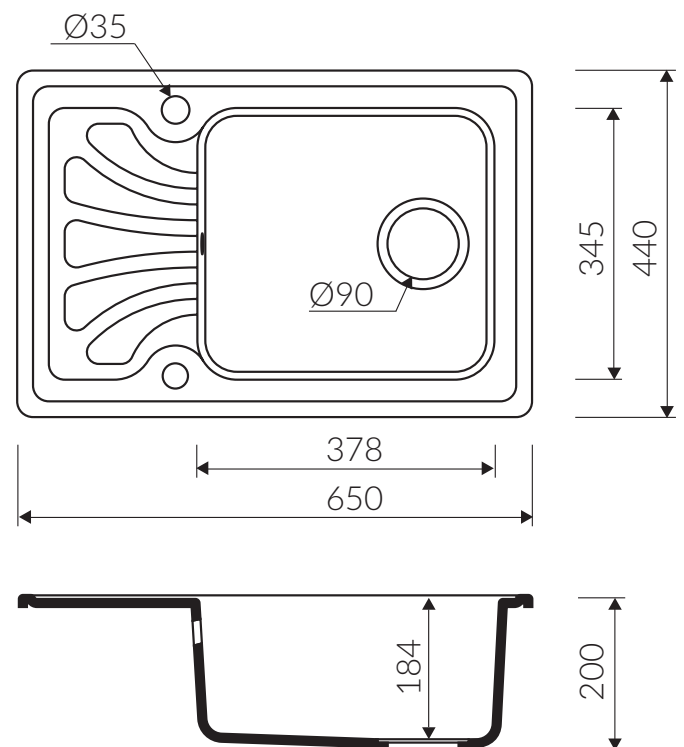

DATO

650 1KO

 minimalny rozmiar szafki
minimal cabinet size

 zlewozmywak odwracalny
reversible sink

 zlewozmywak wpuszczany w blat
inset sink

 z zaczepami
installation with mounting clips

 wycięcie według wykrojnika
cutting template included

 szeroka paleta barw
available in wide colors range

 materiał **MAGRANIT®**
material

 waga / weight : 9.2 kg

1 KOMORA Z OCIEKACZEM
1 BOWL SINK WITH DRAINER

Index: **P_Z_018_11_0650**

DŁUGOŚĆ LENGTH	SZEROKOŚĆ WIDTH	WYSOKOŚĆ HEIGHT
650	440	200

Wymiary zlewozmywaka mogą się różnić o 0,3%.
Dimensions of the kitchen sink may differ by 0.3 %.