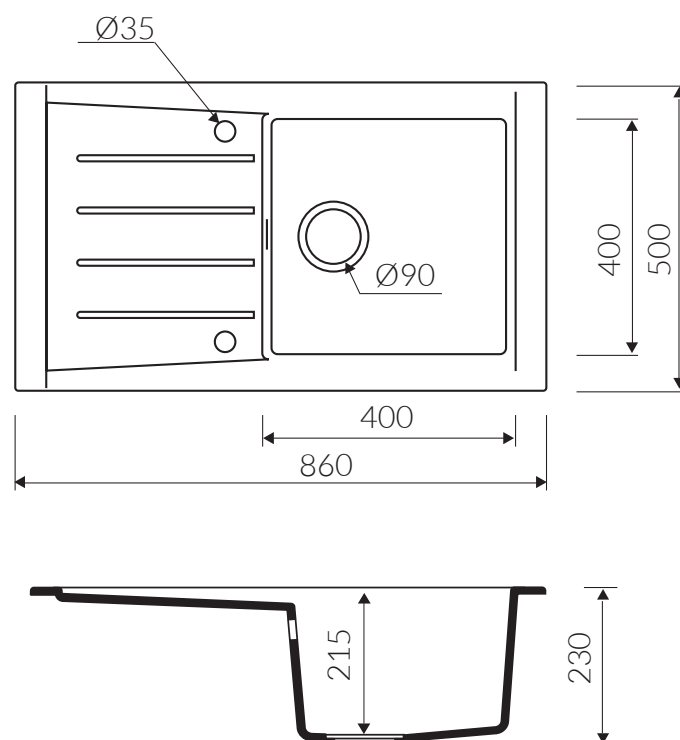

PROFIR

860 1KO

 minimalny rozmiar szafki
minimal cabinet size

 zlewozmywak odwracalny
reversible sink

 zlewozmywak wpuszczany w blat
inset sink

 z zaczepami
installation with mounting clips

 wycięcie według wykrojnika
cutting template included

 szeroka paleta barw
available in wide colors range

 materiał MAGRANIT®
material

 waga / weight : 13 kg

1 KOMORA Z OCIEKACZEM
1 BOWL SINK WITH DRAINER

Index: **P_Z_071_11_0860**

DŁUGOŚĆ LENGTH	SZEROKOŚĆ WIDTH	WYSOKOŚĆ HEIGHT
860	500	230

Wymiary zlewozmywaka mogą się różnić o 0,3%.
Dimensions of the kitchen sink may differ by 0.3 %.

do pobrania / downloads
www.marmorin.pl

.3ds .dwg .dxf