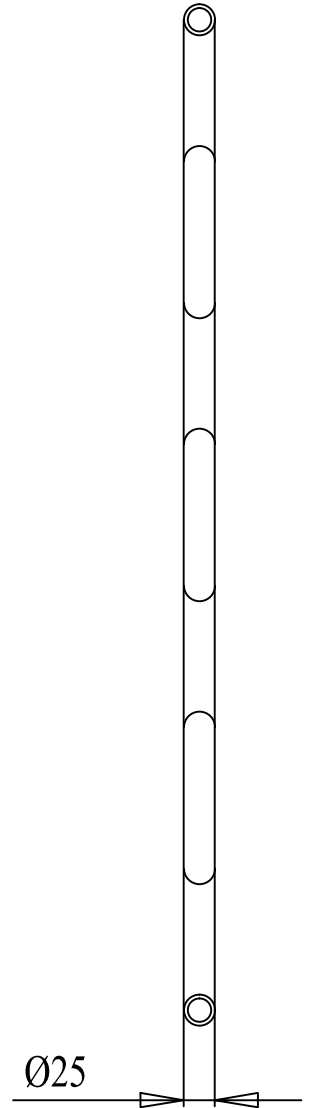

"ЗМІЙОВИК ЕКОНОМ" 825x500/7

арт. ТЭ011

підключення 1/2" дюйма