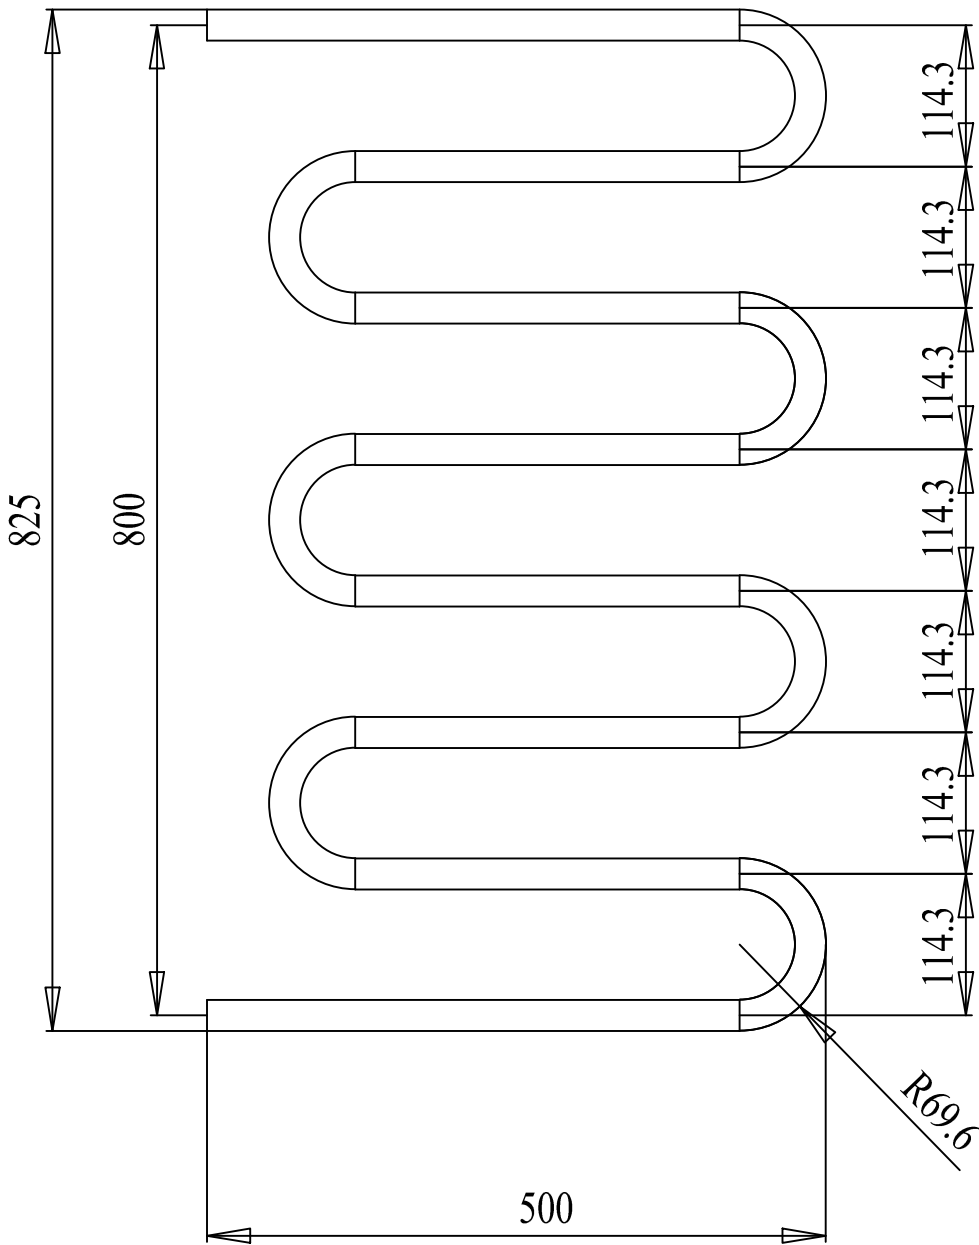

"ЗМІЙОВИК ЕКОНОМ" 825x500/7

арт. ТЭ011

підключення 1/2" дюйма