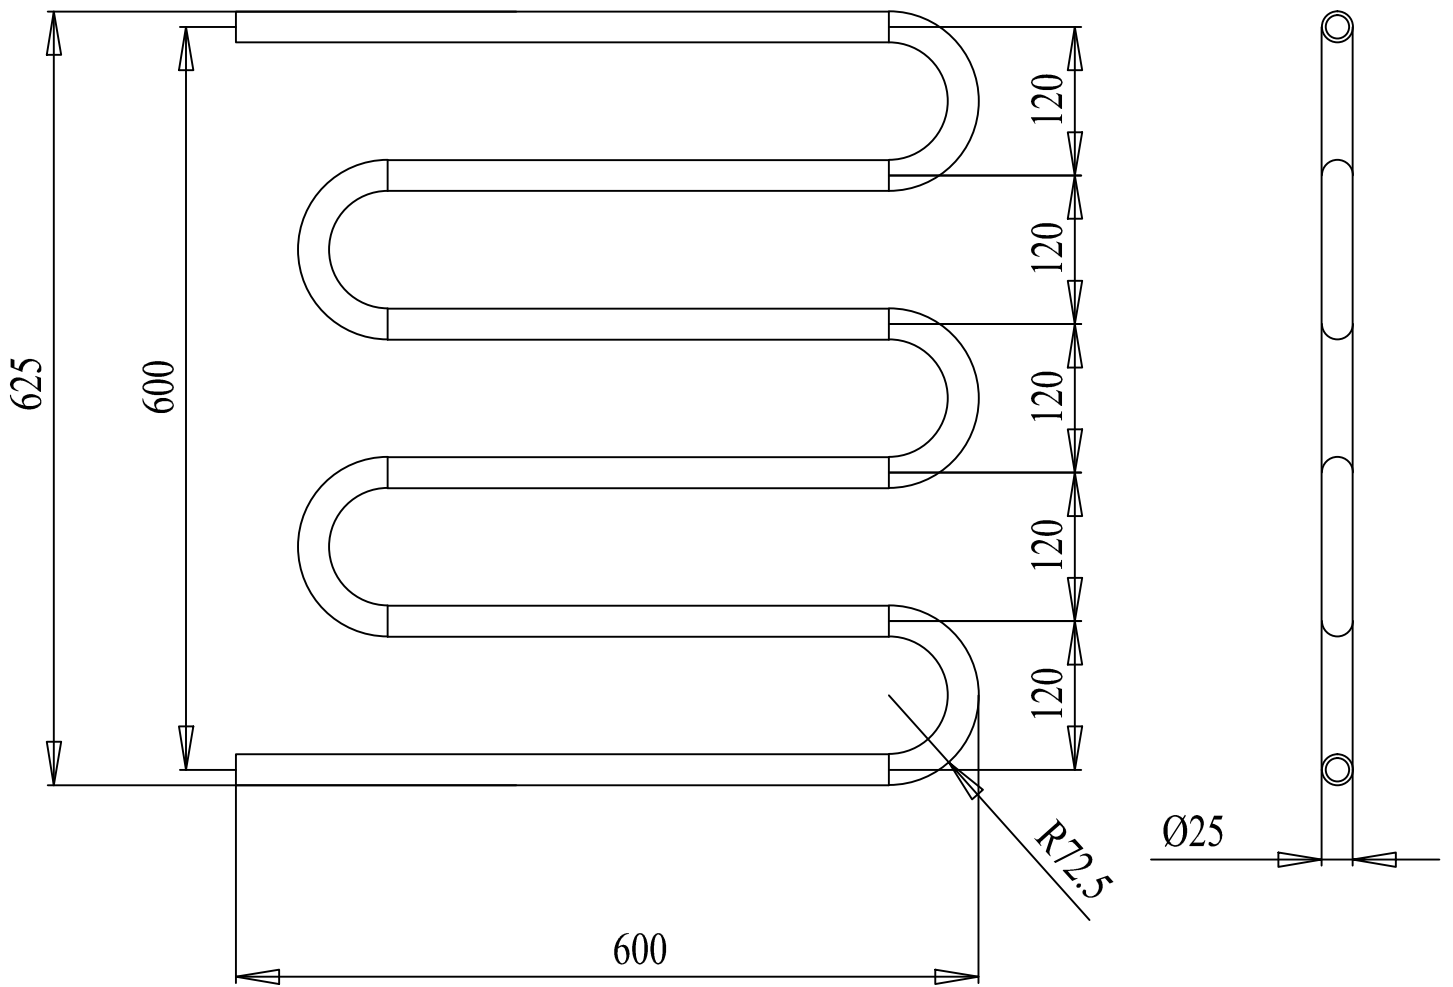

"ЗМІЙОВИК ЕКОНОМ" 625x600/5

арт. ТЭ006

підключення 1/2" дюйма