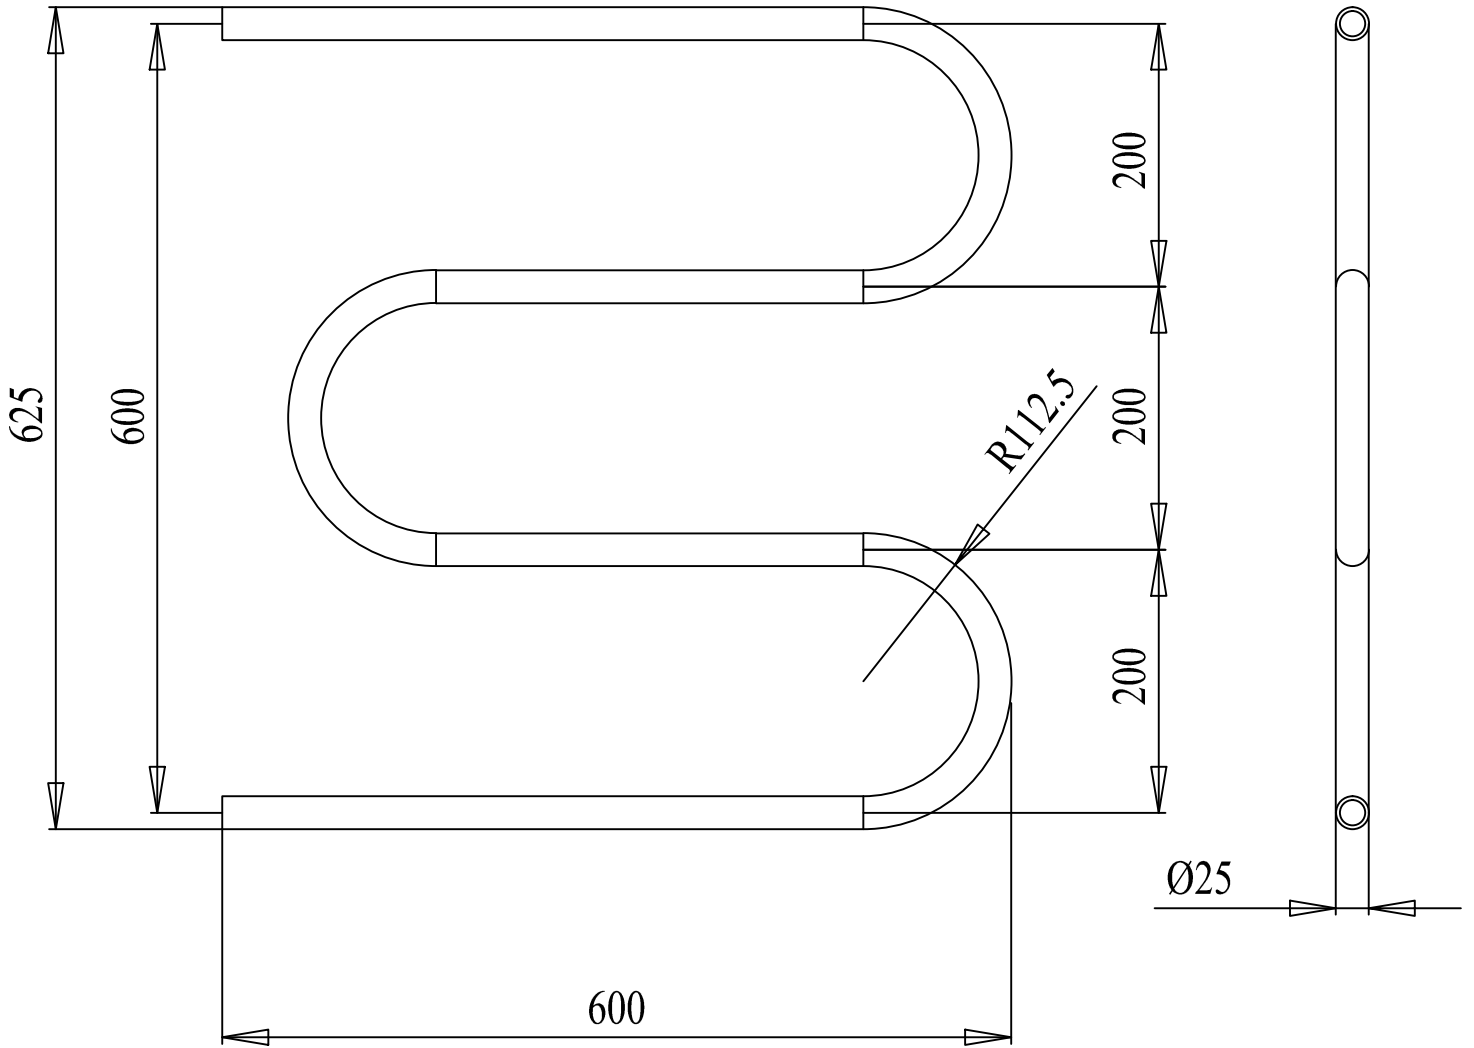

# "ЗМІЙОВИК ЕКОНОМ" 625x600/3 арт. ТЭ004

підключення 1/2" дюйма