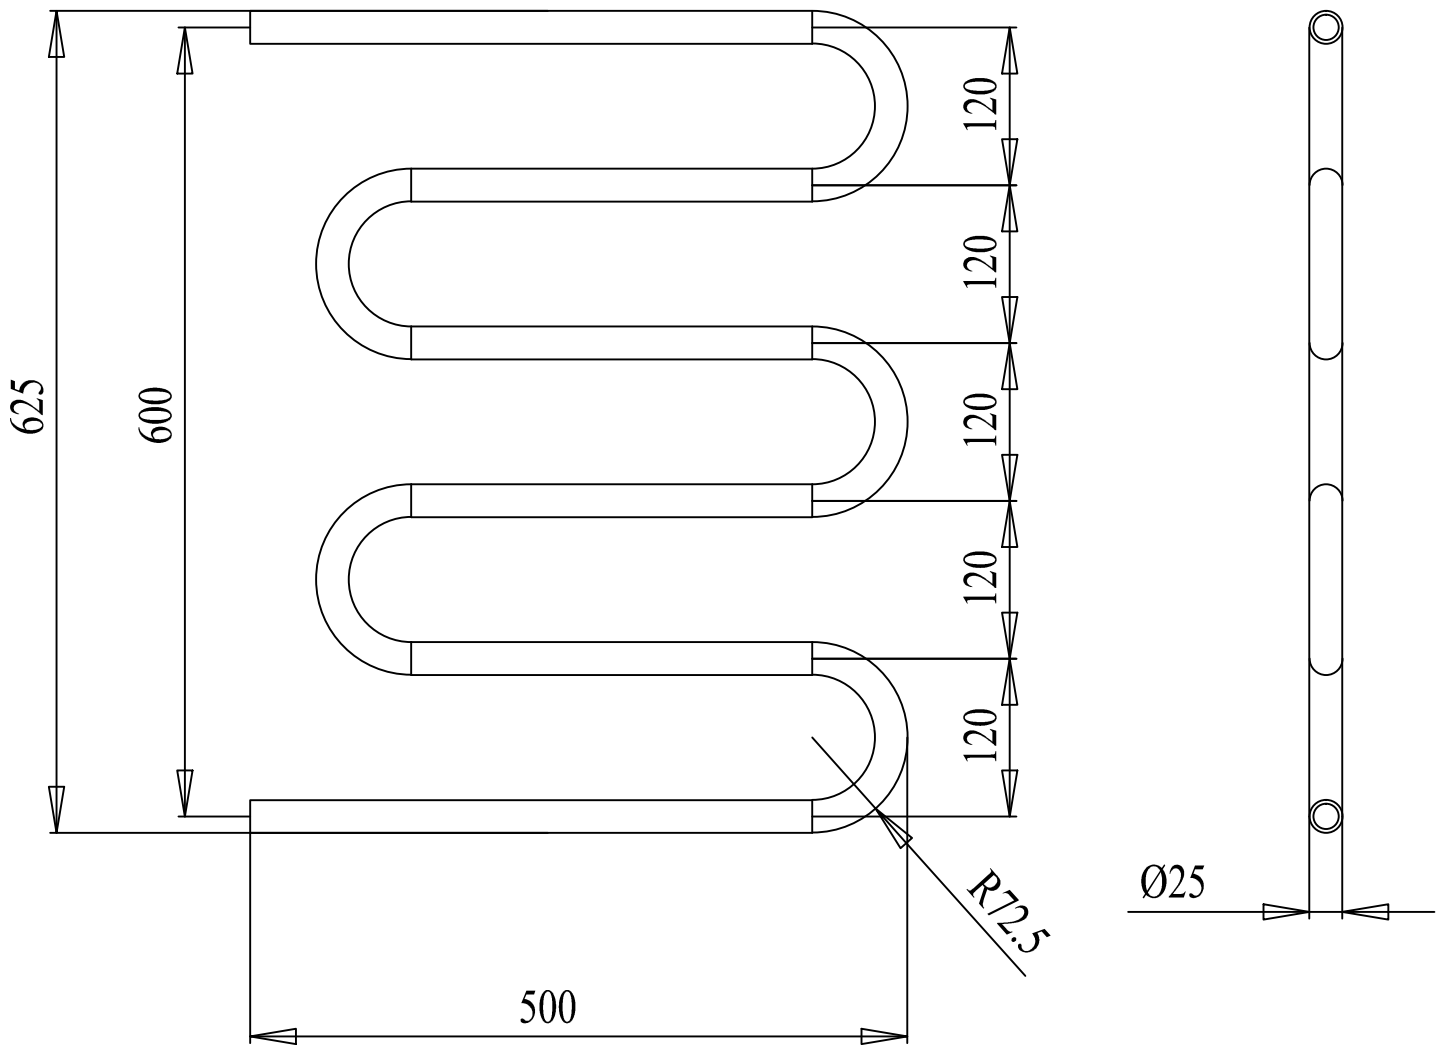

# "ЗМІЙОВИК ЕКОНОМ" 625x500/5

арт. ТЭ005

підключення 1/2" дюйма