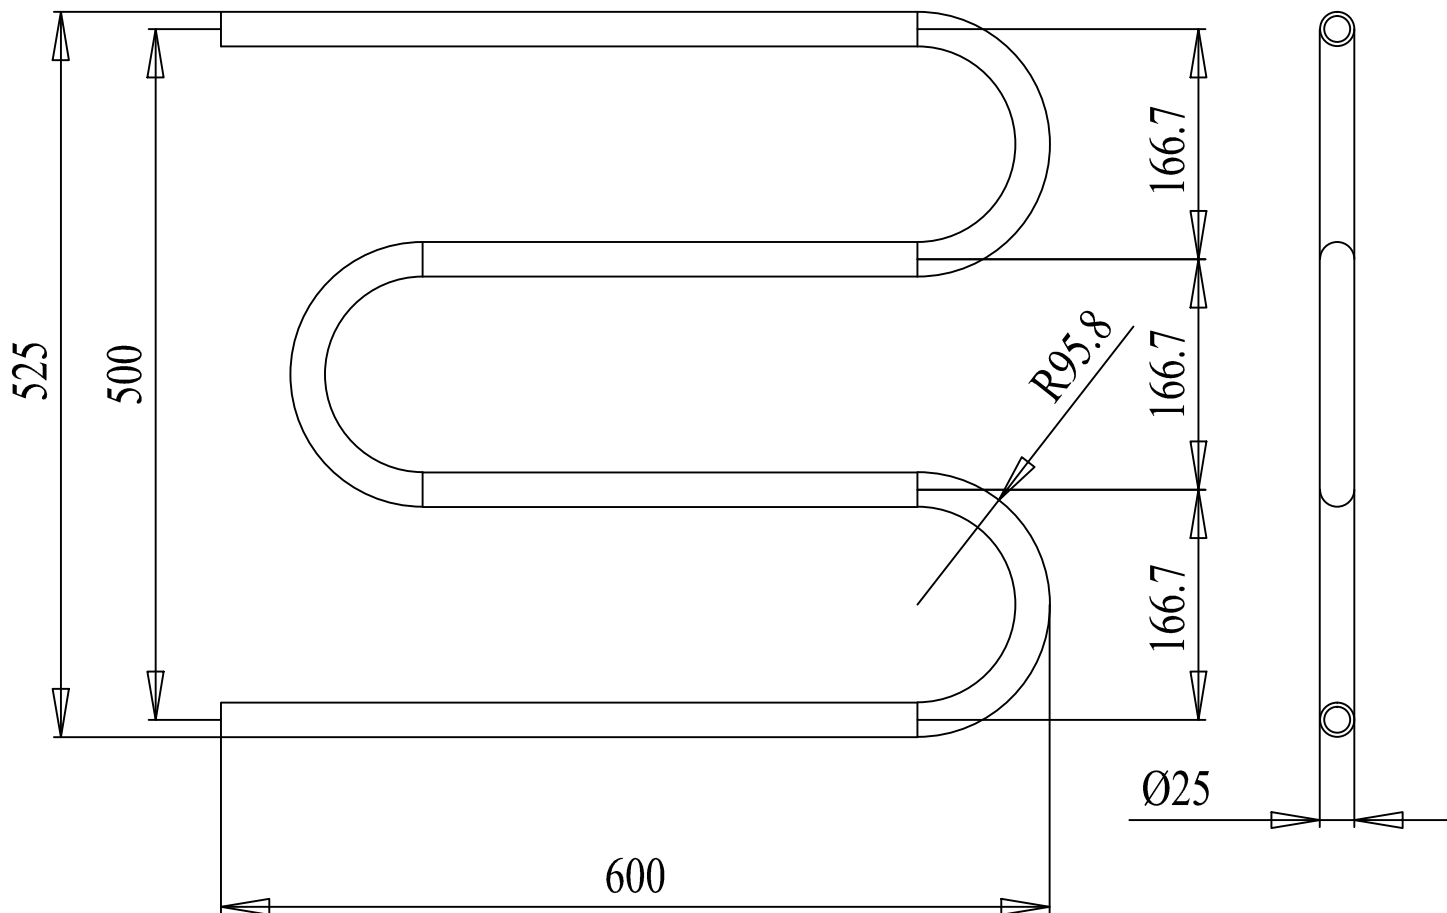

"ЗМІЙОВИК ЕКОНОМ" 525x600/3

арт. ТЭ002

підключення 1/2" дюйма