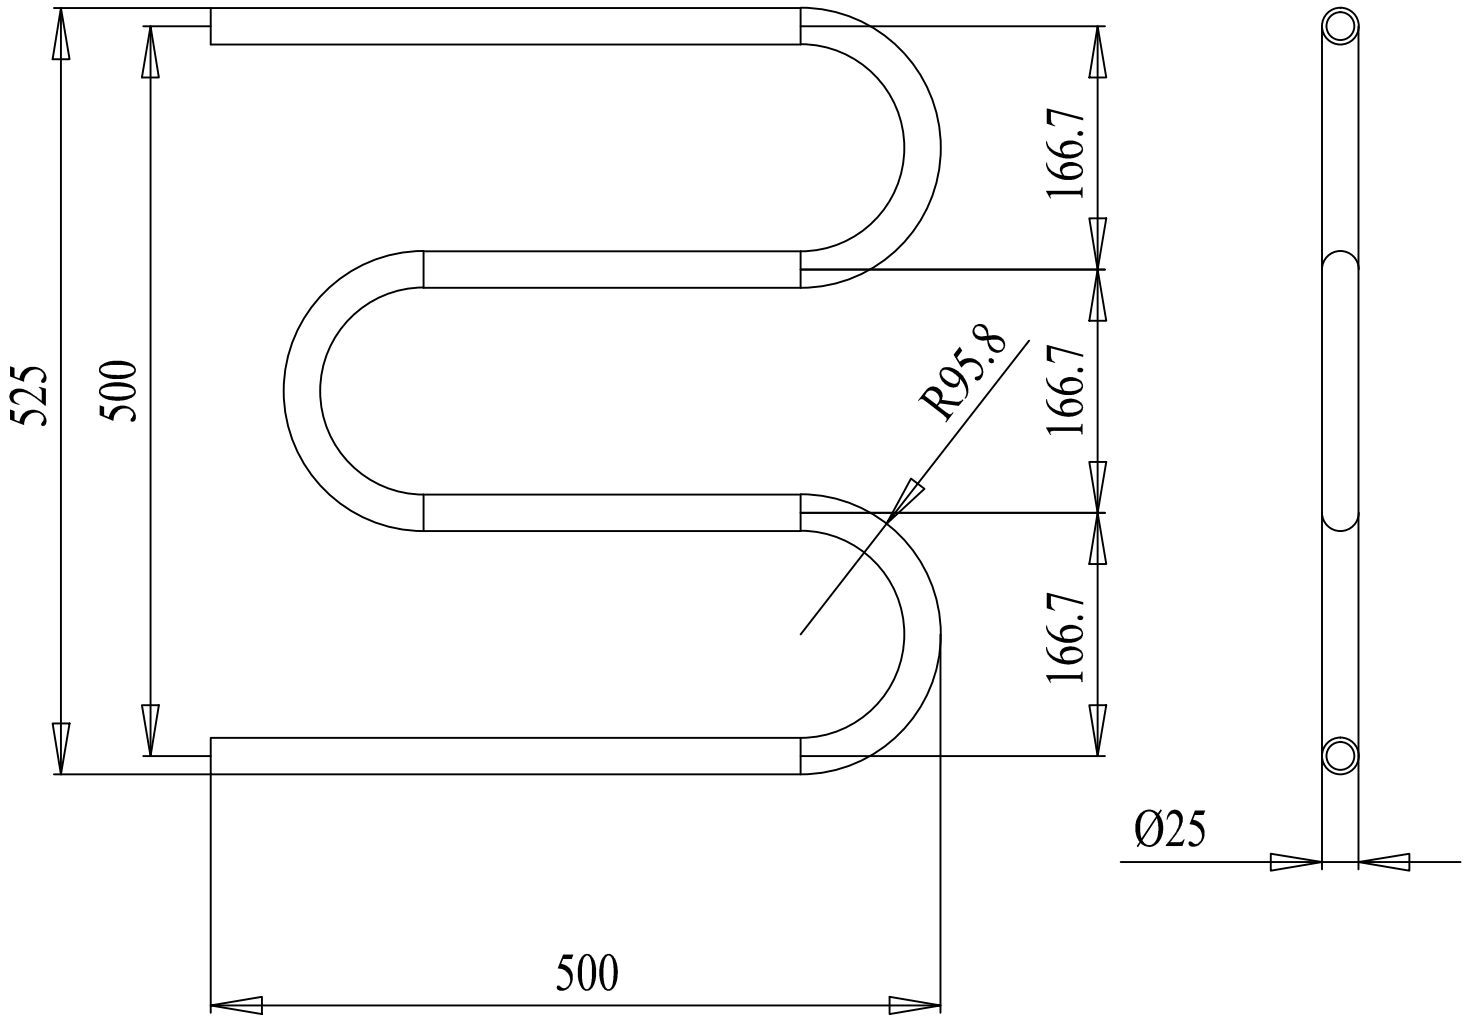

"ЗМІЙОВИК ЕКОНОМ" 525x500/3 арт. ТЭ001

підключення 1/2" дюйма