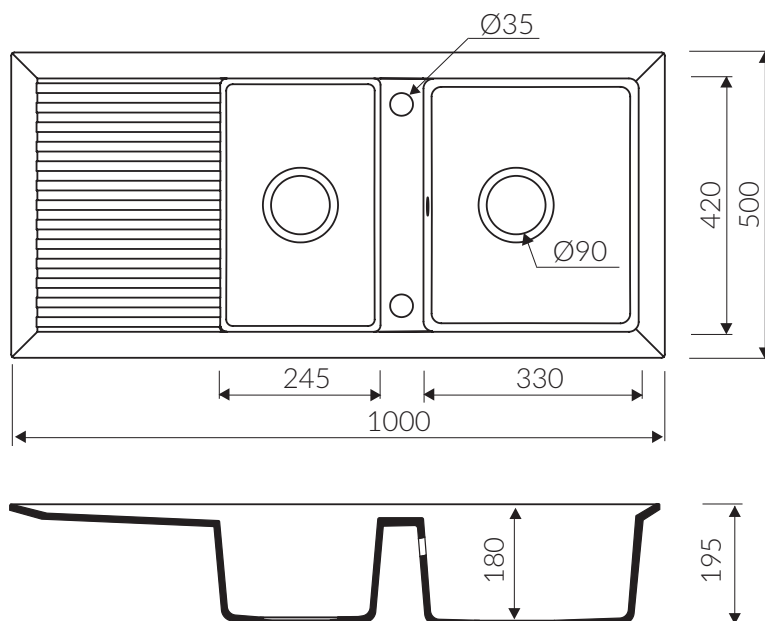

 szeroka paleta barw
available in wide colors range

 materiał MAGRANIT®
material

 waga / weight : 18 kg

2 KOMORY Z OCIEKACZEM
2 BOWL SINK WITH DRAINER

Index: **P_Z_016_21_1000**

DŁUGOŚĆ LENGTH	SZEROKOŚĆ WIDTH	WYSOKOŚĆ HEIGHT
1000	500	195

Wymiary zlewozmywaka mogą się różnić o 0,3%.
Dimensions of the kitchen sink may differ by 0.3%.