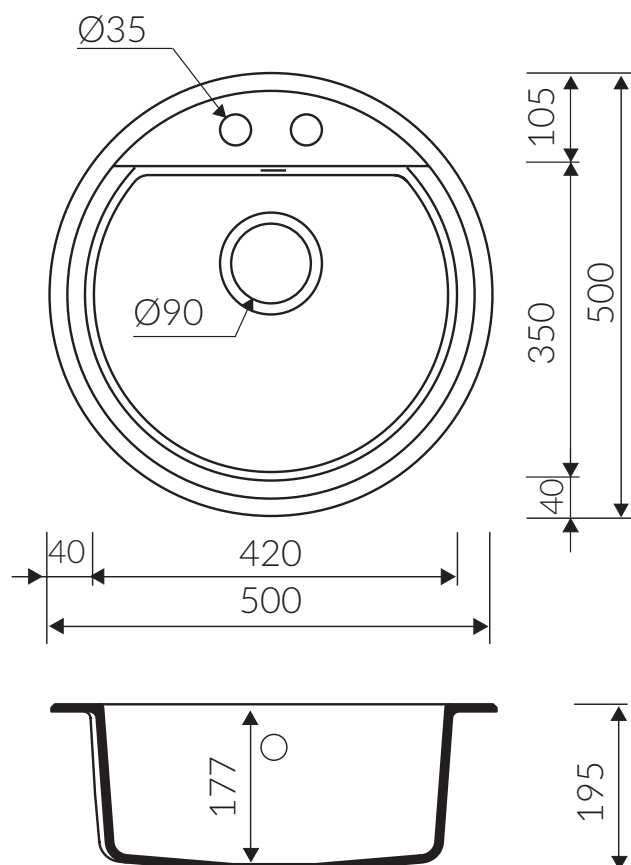

TANAT

500 1K

 50 minimalny rozmiar szafki
minimal cabinet size

 zlewozmywak wpuszczany w blat
inset sink

 z zaczepami
installation with mounting clips

 wycięcie według wykrojnika
cutting template included

 w komplecie zestaw syfonowy automatyczny
automatic siphon included

 waga / weight : 7.5 kg

1 KOMORA
1 BOWL SINK

Index: **P_Z_080_80_0500**

DŁUGOŚĆ LENGTH	SZEROKOŚĆ WIDTH	WYSOKOŚĆ HEIGHT
500	500	195

Wymiary zlewozmywaka mogą się różnić o 0,3%.
Dimensions of the kitchen sink may differ by 0.3%.