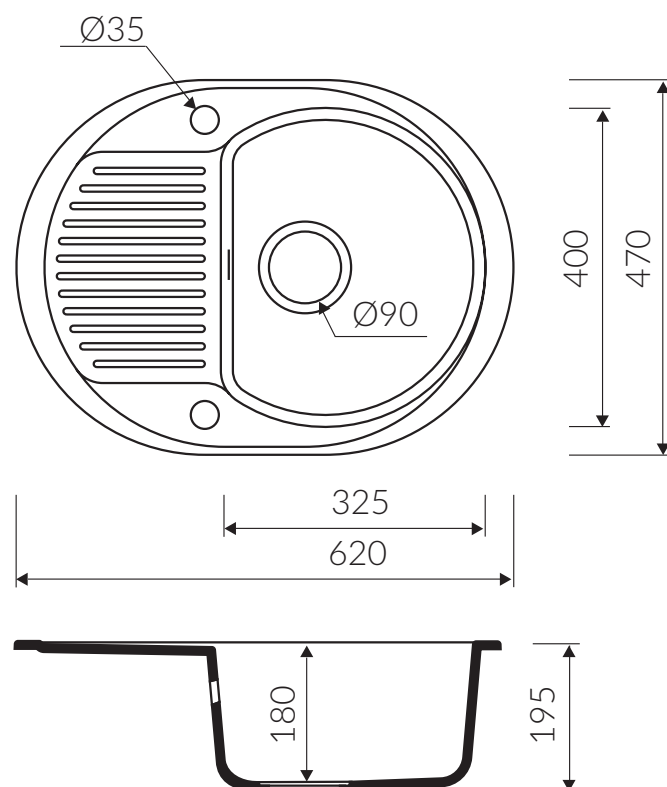

DURO

620 1KO

 45 minimalny rozmiar szafki
minimal cabinet size

 zlewozmywak odwracalny
reversible sink

 zlewozmywak wpuszczany w blat
inset sink

 z zaczepami
installation with mounting clips

 wycięcie według wykrojnika
cutting template included

 szeroka paleta barw
available in wide colors range

 materiał MAGRANIT®
material

 waga / weight : 8.2 kg

1 KOMORA Z OCIEKACZEM
1 BOWL SINK WITH DRAINER

Index: **P_Z_025_11_0620**

DŁUGOŚĆ LENGTH	SZEROKOŚĆ WIDTH	WYSOKOŚĆ HEIGHT
620	470	195

Wymiary zlewozmywaka mogą się różnić o 0,3%.
Dimensions of the kitchen sink may differ by 0.3%.