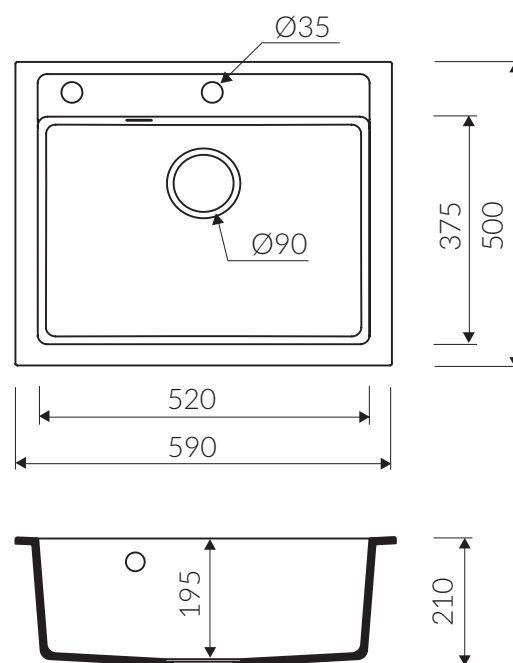

BARIO

590 1K

 minimalny rozmiar szafki
minimal cabinet size

 zlewozmywak wpuszczany w blat
inset sink

 z zaczepami
installation with mounting clips

 wycięcie według wykrojnika
cutting template included

 w komplecie zestaw syfonowy automatyczny
automatic siphon included

 waga / weight : 10,5 kg

1 KOMORA
1 BOWL SINK

Index: **P_Z_010_10_0590**

DŁUGOŚĆ LENGTH	SZEROKOŚĆ WIDTH	WYSOKOŚĆ HEIGHT
590	500	210

Wymiary zlewozmywaka mogą się różnić o 0,3%.
Dimensions of the kitchen sink may differ by 0.3 %.