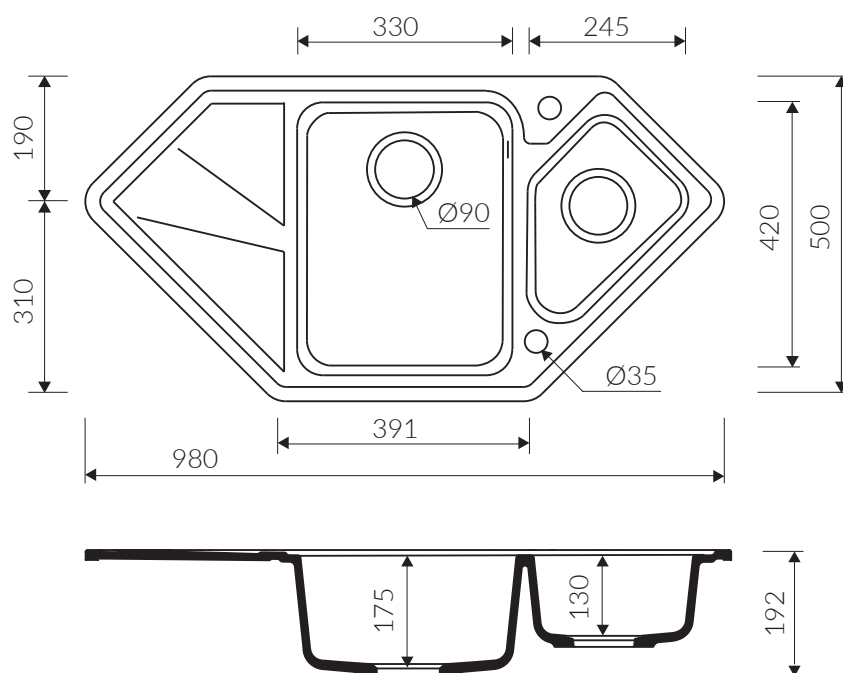

TORRO

980 1,5KOT

 minimalny rozmiar szafki
minimal cabinet size

 zlewozmywak do szafki narożnej
sink for corner cabinet

 zlewozmywak wpuszczany w blat
inset sink

 z zaczepami
installation with mounting clips

 szeroka paleta barw
available in wide colors range

 materiał **MAGRANIT®**
material

 waga / weight : 12.7 kg

1.5 KOMORY Z OCIEKACZEM - TRAPEZ
1.5 BOWL SINK WITH DRAINER - TRAPEZOID

Index: **P_Z_090_61_0980**

DŁUGOŚĆ LENGTH	SZEROKOŚĆ WIDTH	WYSOKOŚĆ HEIGHT
980	500	192

Wymiary zlewozmywaka mogą się różnić o 0,3%.
Dimensions of the kitchen sink may differ by 0.3 %.