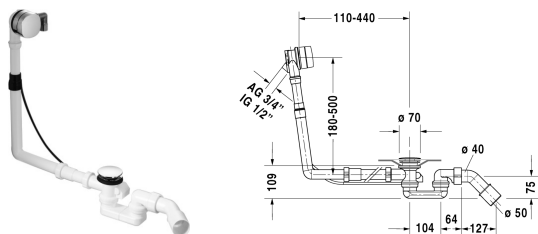

Ab- und Überlaufgarnitur Quadroval

Ab- und Überlaufgarnitur Quadroval	Größe	Gewicht	Bestellnummer
mit Wanneneinlauf, chrom, für Badewannen mit zentralem Ablauf, Ablaufdurchmesser 52 mm, (Rohrunterbrecher erforderlich), (Anschlusschlauch nicht im Lieferumfang enthalten), Bowdenzuglänge 650 mm			
Variante			
Ausschreibungstext			
Duravit Ab- und Überlaufgarnitur Quadroval mit Wanneneinlauf, chrom für Darling New Wanne#7000238-244/249. Ablaufdurchmesser 52mm. Best.Nr.790290000001000			

Alle Zeichnungen enthalten alle notwendigen Maße (mm), die den üblichen Toleranzen unterliegen. Exakte Maße können nur am Produkt abgenommen werden.