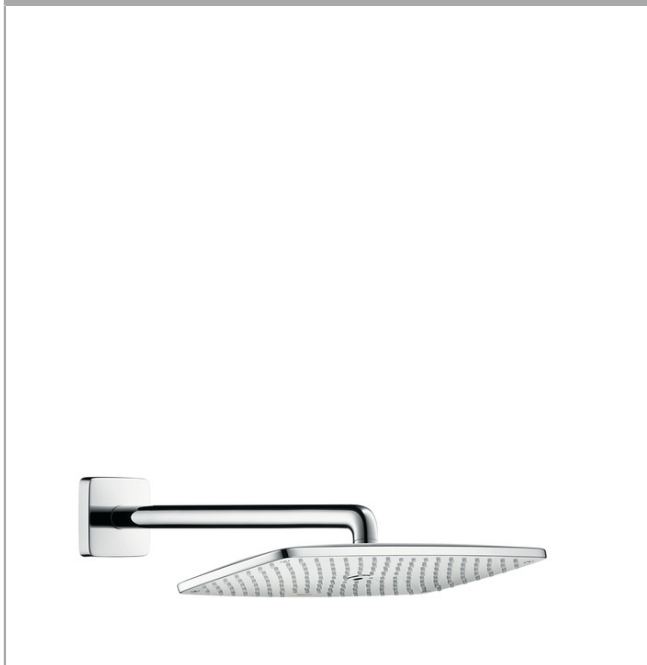

Raindance

Верхний душ Raindance E 360 AIR 1jet, держатель 390 мм, 1/2"

Поверхности : **хром** Артикульный номер: **27376000**

Описание

Характеристики

- размер душевого диска: 360 x 190 мм
- длина держателя для душа: 390 мм
- тип струи: RainAir (дождевая струя, обогащенная воздухом)
- расход воды для струи RainAir (при 3 бар): 17 л/мин
- полностью хромированный душевой диск
- материал душевого диска: металл
- монтаж: стена

Технология

Продукт

Чертеж