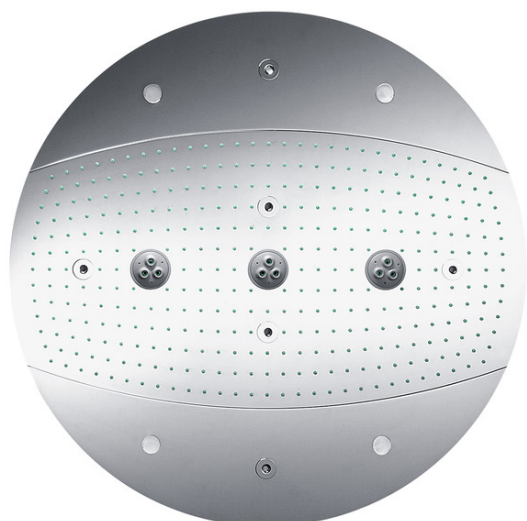

Raindance

Raindance Rainmaker, Ø 600 мм, с подсветкой, 1/2"

Поверхности : **хром** Артикульный номер: **26117000**

Описание

Характеристики

- размер душевого диска: 600 мм
- тип струи: RainAir (дождевая струя, обогащенная воздухом), WhirlAir (массажная струя), RainAir XXL
- расход воды для струи RainAir (при 3 бар): 20 л/мин
- расход воды при режиме RainAir XXL (при давлении 3 бар): 24 л/мин
- расход воды для струи WhirlAir (при 3 бар): 22 л/мин
- Управление тремя зонами струй осуществляется посредством трех вентилей или одного переключающего вентиля с тремя ответвлениями
- полностью хромированный душевой диск
- материал душевого диска: металл
- со встроенным освещением
- источник питания: 230 В / 50 Гц
- лампочка: 4 x 20 Вт низковольтные галогенные рефлекторные лампы, включая блок питания 80 ВА

Опциональные принадлежности

- Запорный вентиль ShowerSelect S, для 3 потребителей, CM (#15745XXX)
- Термостат ShowerSelect S Highflow с клапаном для ручного душа, CM (#15742XXX)

Технология

Награды за дизайн

Продукт