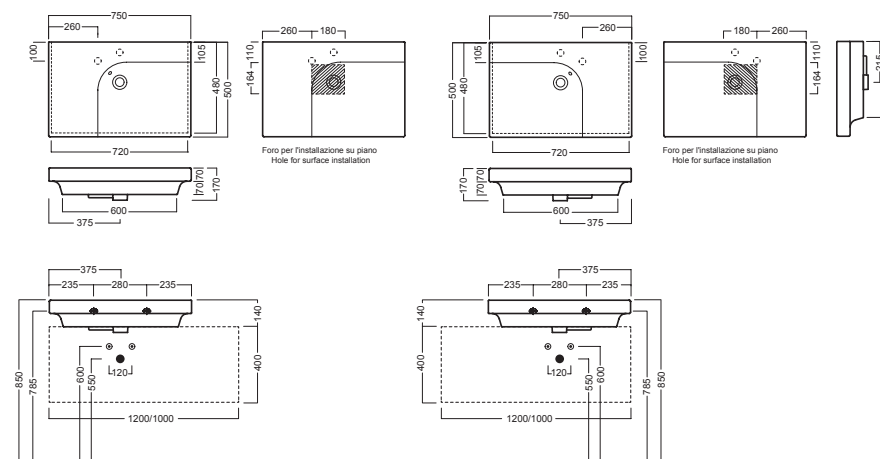

Wall-hung lh and rh washbasin, size 75x50 cm. Can also be mounted on a custom made custom-made furniture, with SLIDING Wood System or mounted on a surface. Can be combined with rh and lh Grandangolo 50 shelves, towel holder and aesthetic drain trap.

Lavabo 75x50 cm droit et gauche suspendu au mur. Installable avec bord apparent sur meuble, avec SLIDING Wood System ou sur plan de toilette. Intégrable dans un plan de toilette en céramique Grandangolo 50 droit et gauche, équipé de porte-serviettes et de siphon esthétique.

YOXW
ripiano 50 sx
shelf 50 lh

YOXL
ripiano 50 dx
shelf 50 rh

YAA3
portasciugamano
90° dx/sx
90° towel holder rh/lh

YAA4
portasciugamano
per ripiano dx/sx
towel holder for shelf rh/lh

DISEGNO TECNICO TECHNICAL DESIGN

SLIDING wood system_taglio 1 sx - cut 1 lh

SLIDING wood system_taglio 1 dx - cut 1 rh