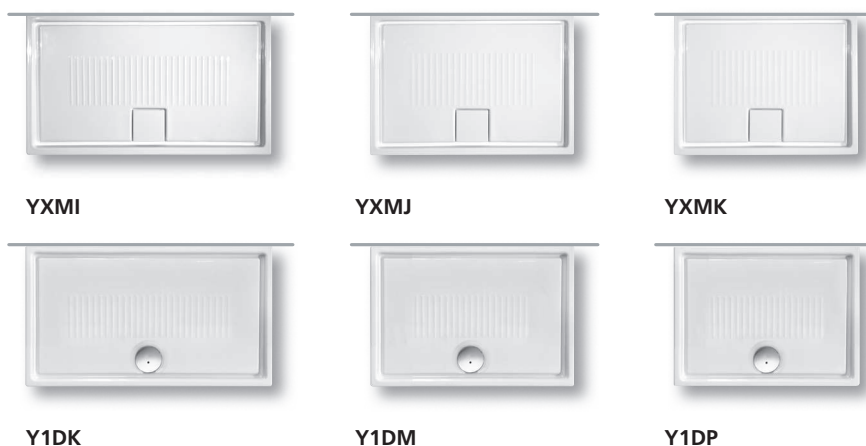

YXMJ

YXMK

Y1DK

Y1DM

Y1DP

Duschwanne in Keramik mit 90 mm Ablauf, herausziehbar und von einfacher Handhabung. Quadratische oder Rund Auslauf- Abdeckung. Bodenebene Installation oder Aufsatz. Montage mit Ablauf in Wandgegenrichtung, nicht emailierte Seite dem Ablauf entgegengesetzt. Ablaufsiphon (Y1D5, Y1DV oder Y1E4) nicht inbegriffen.

Receveurs de douche en céramique avec tirette de 90 mm, bonde de vidage extractible et entretien facile. Couvercle carré ou tour. Pose au ras du sol ou avec bord apparent. Montage avec vidange côté mur, côté non émaillé opposé à la tirette. Bonde de vidage (Y1D5, Y1DV ou Y1E4) pas compris.

Ducha de cerámica con desagüe de 90 mm extraíble y de fácil mantenimiento. Cubredesagüe cuadrado o redondo. Instalación contra el pavimento o apoyado al mismo. Montaje con desagüe opuesto a la pared, lado no esmaltado opuesto al desagüe. Valvula de descarga (Y1D5, Y1DV o Y1E4) no incluida.

Душевой поддон из керамики со съемным легкоочищаемым сливом 90 мм. Квадратная или круглой крышка сливного отверстия. Встроенная установка или с опорой на пол. Монтаж со сливом дальше от стены, неэмалированная сторона должна быть противоположна сливному отверстию. Слив (Y1D5, Y1DV или Y1E4) не включены.

YXMI