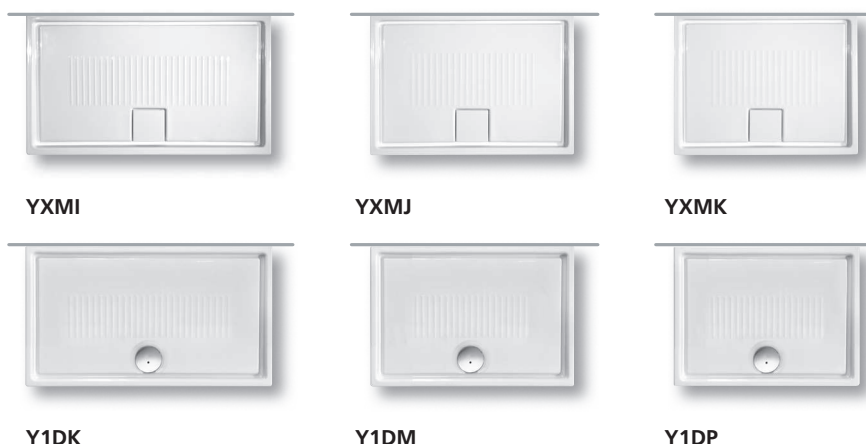

YXMJ

YXMK

Y1DK

Y1DM

Y1DP

Duschwanne in Keramik mit 90 mm Ablauf, herausziehbar und von einfacher Handhabung. Quadratische oder Rund Auslauf- Abdeckung. Bodenebene Installation oder Aufsatz. Montage mit Ablauf in Wandgegenrichtung, nicht emailierte Seite dem Ablauf entgegengesetzt. Ablaufsiphon (Y1D5, Y1DV oder Y1E4) nicht inbegriffen.

Receveurs de douche en céramique avec tirette de 90 mm, bonde de vidage extractible et entretien facile. Couvercle carré ou tour. Pose au ras du sol ou avec bord apparent. Montage avec vidange côté mur, côté non émaillé opposé à la tirette. Bonde de vidage (Y1D5, Y1DV ou Y1E4) pas compris.

Ducha de cerámica con desagüe de 90 mm extraíble y de fácil mantenimiento. Cubredesagüe cuadrado o redondo. Instalación contra el pavimento o apoyado al mismo. Montaje con desagüe opuesto a la pared, lado no esmaltado opuesto al desagüe. Valvula de descarga (Y1D5, Y1DV o Y1E4) no incluida.

Душевой поддон из керамики со съемным легкоочищаемым сливом 90 мм. Квадратная или круглой крышка сливного отверстия. Встроенная установка или с опорой на пол. Монтаж со сливом дальше от стены, неэмалированная сторона должна быть противоположна сливному отверстию. Слив (Y1D5, Y1DV или Y1E4) не включены.

YXMI